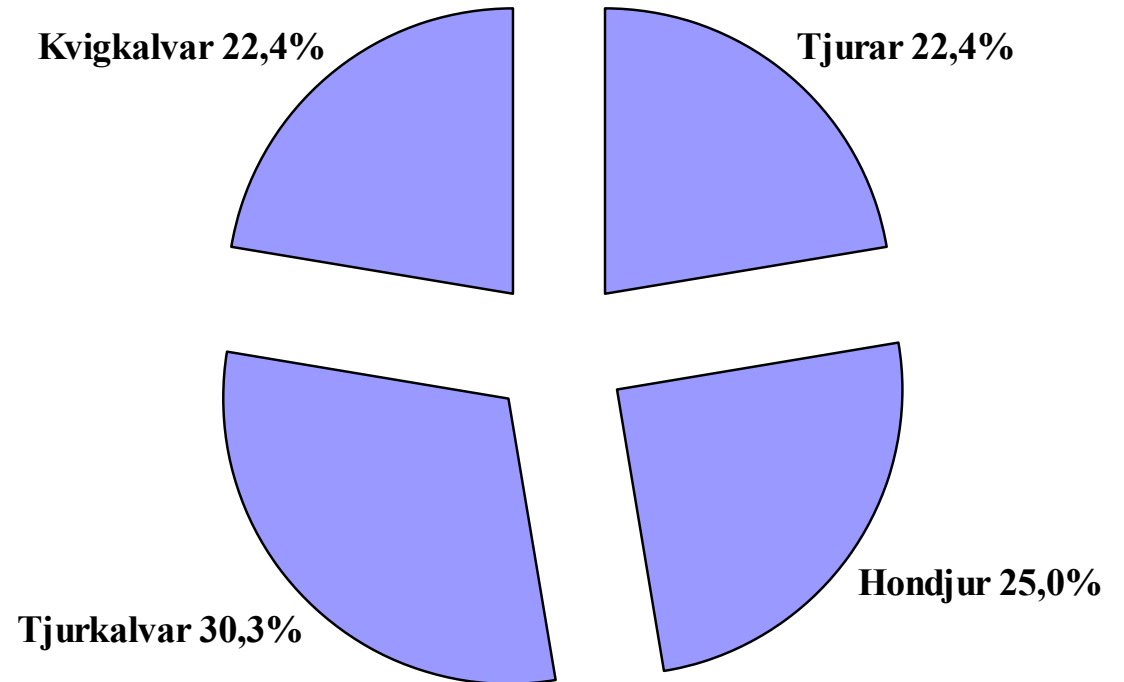

Statistik över jaktresultatet 2010 inom PR Älgskötselområde.

Reproduktion: 0,85
enl. livmodersundersökning

Älgavskjutning, fördelning totalt.

Ant.	Kön	Medelvikt, kg:	Medelålder:
17	Tjurar	166,80	2,40
19	Hondjur	147,10	3,40
23	Tjurkalvar	58,70	
17	Kvigkalvar	55,00	

Tot: **76** st.

(17 tjurar och 19 hondjur är fällda under jakten samt
23tjurkalvar och 17 kvigkalvar, totalt alltså 76 st.)

Areal:	20132 ha	Tjurar	0,84	djur/1.000 ha
		Hondjur	0,94	
		Tjurkalvar	1,14	
		Kvigkalvar	0,84	
			3,78