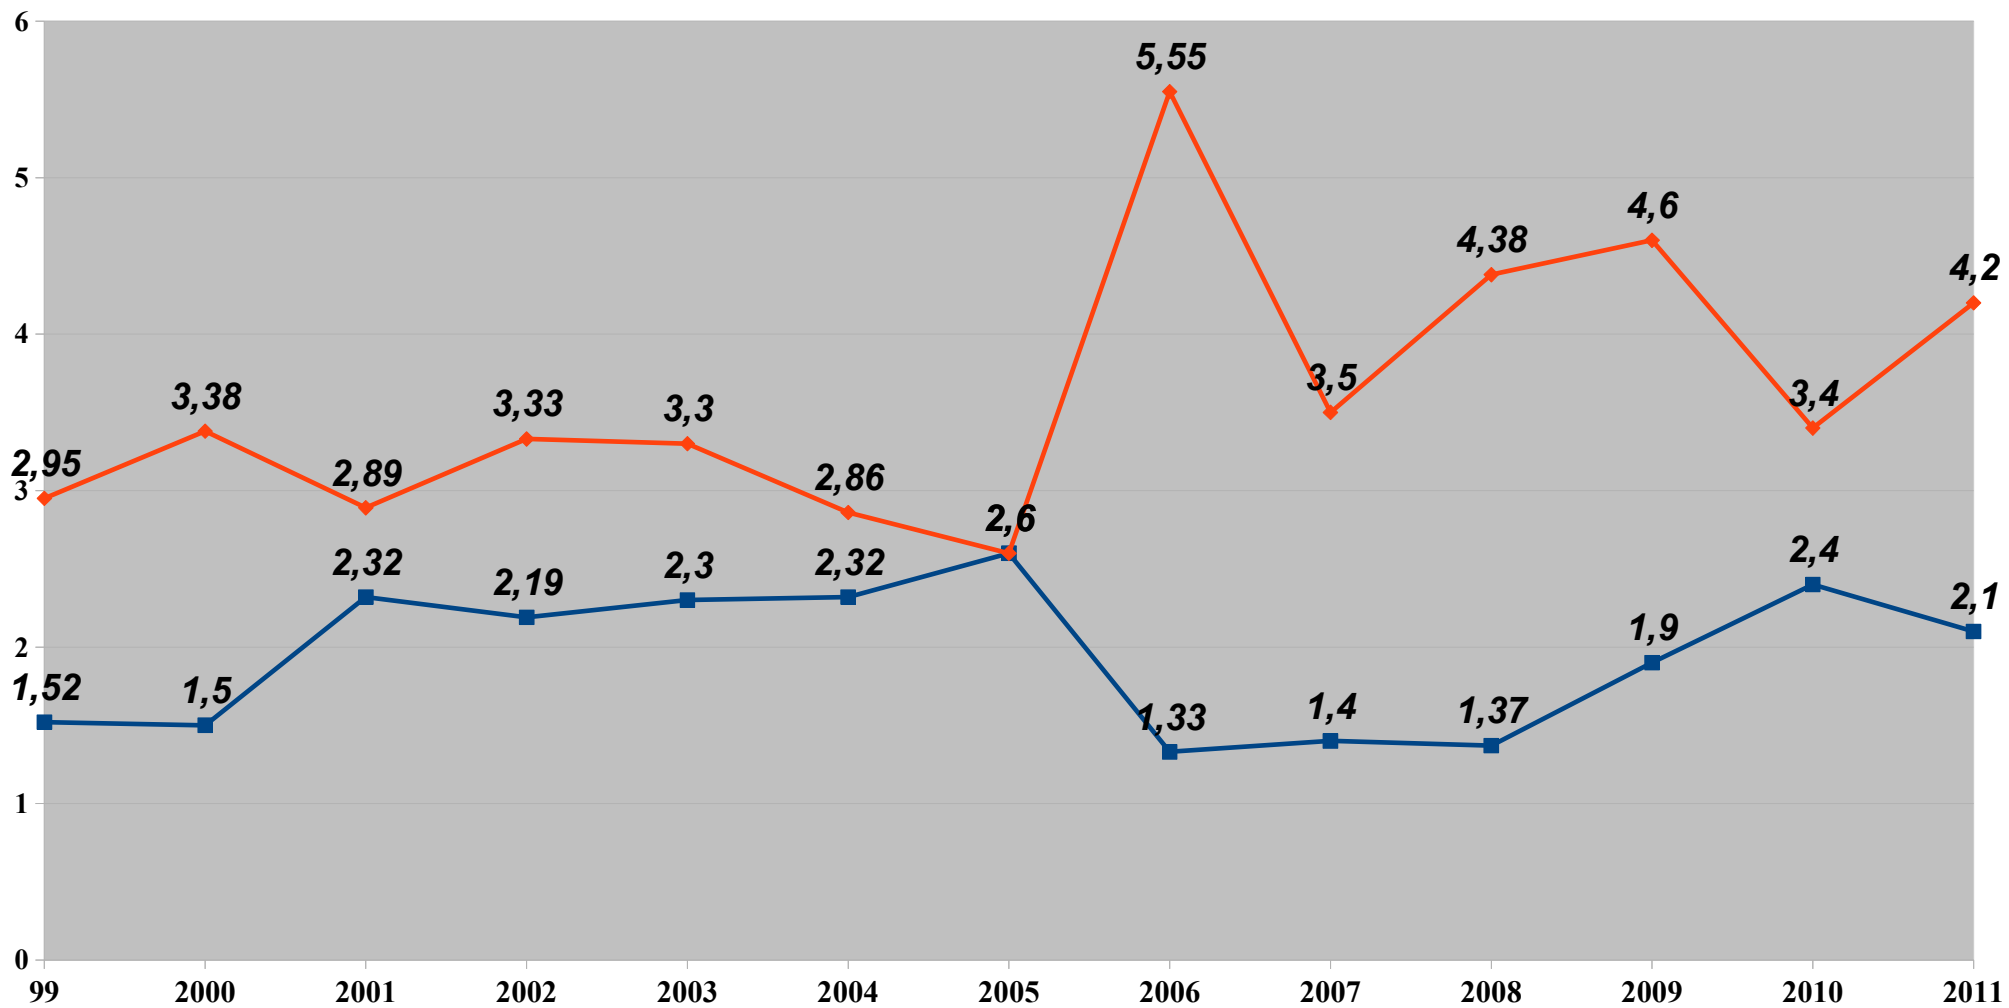

53,4 % kalv

Slaktvikternas utveckling inom PR Älgskötselområde.

När skjuts älgarna.

Åldersutveckling

■ Tjurar ◆ Hondjur

Övrigt kända döda eller avlivade älgar.

Hornutveckling, taggantal.

Avskjutning PR-Älgsköttsel.