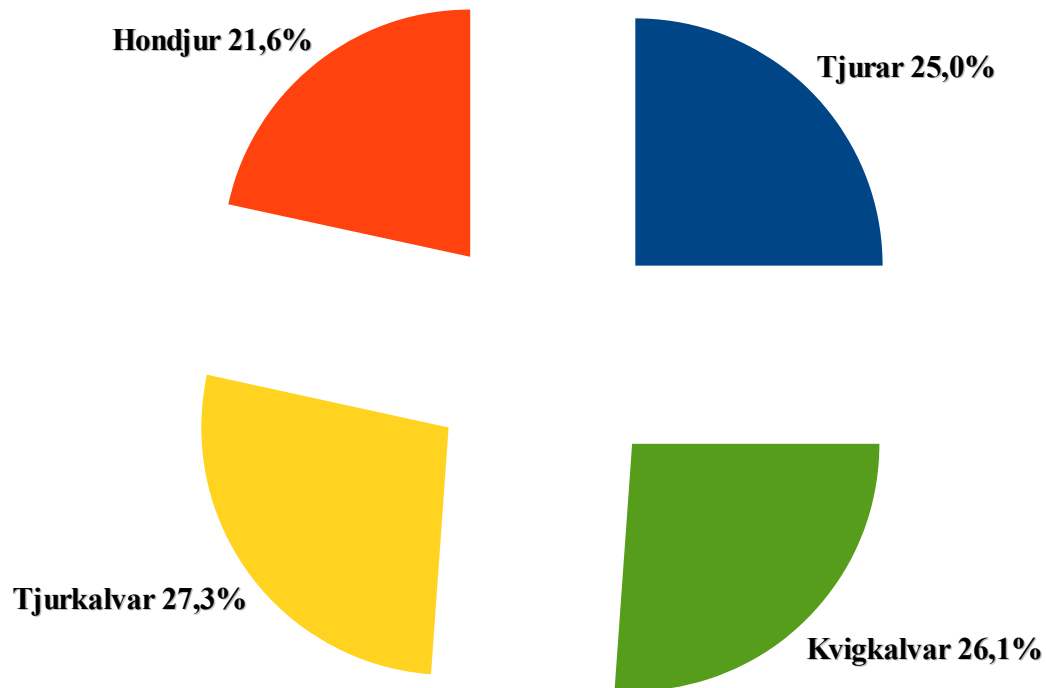

Statistik över jaktresultatet 2011-2012 inom PR Älgskötselområde.

Älgavskjutning, fördelning totalt.

Ant.	Kön	Medel- vikt	Medel- ålder:
22	Tjurar	171	2,10
19	Hondjur	167,2	4,20
24	Tjurkalvar	61,1	
23	Kvigkalvar	54	

Tot: 88 st.

(22 tjurar och 19 hondjur är fällda under jakten samt 24 tjurkalvar och 23 kvigkalvar, alltså 88 st. totalt.)

Areal: 20201 ha	Tjurar	1,09
	Hondjur	0,94
	Tjurkalvar	1,19
	Kvigkalvar	1,14

4,36
djur/1.000 ha