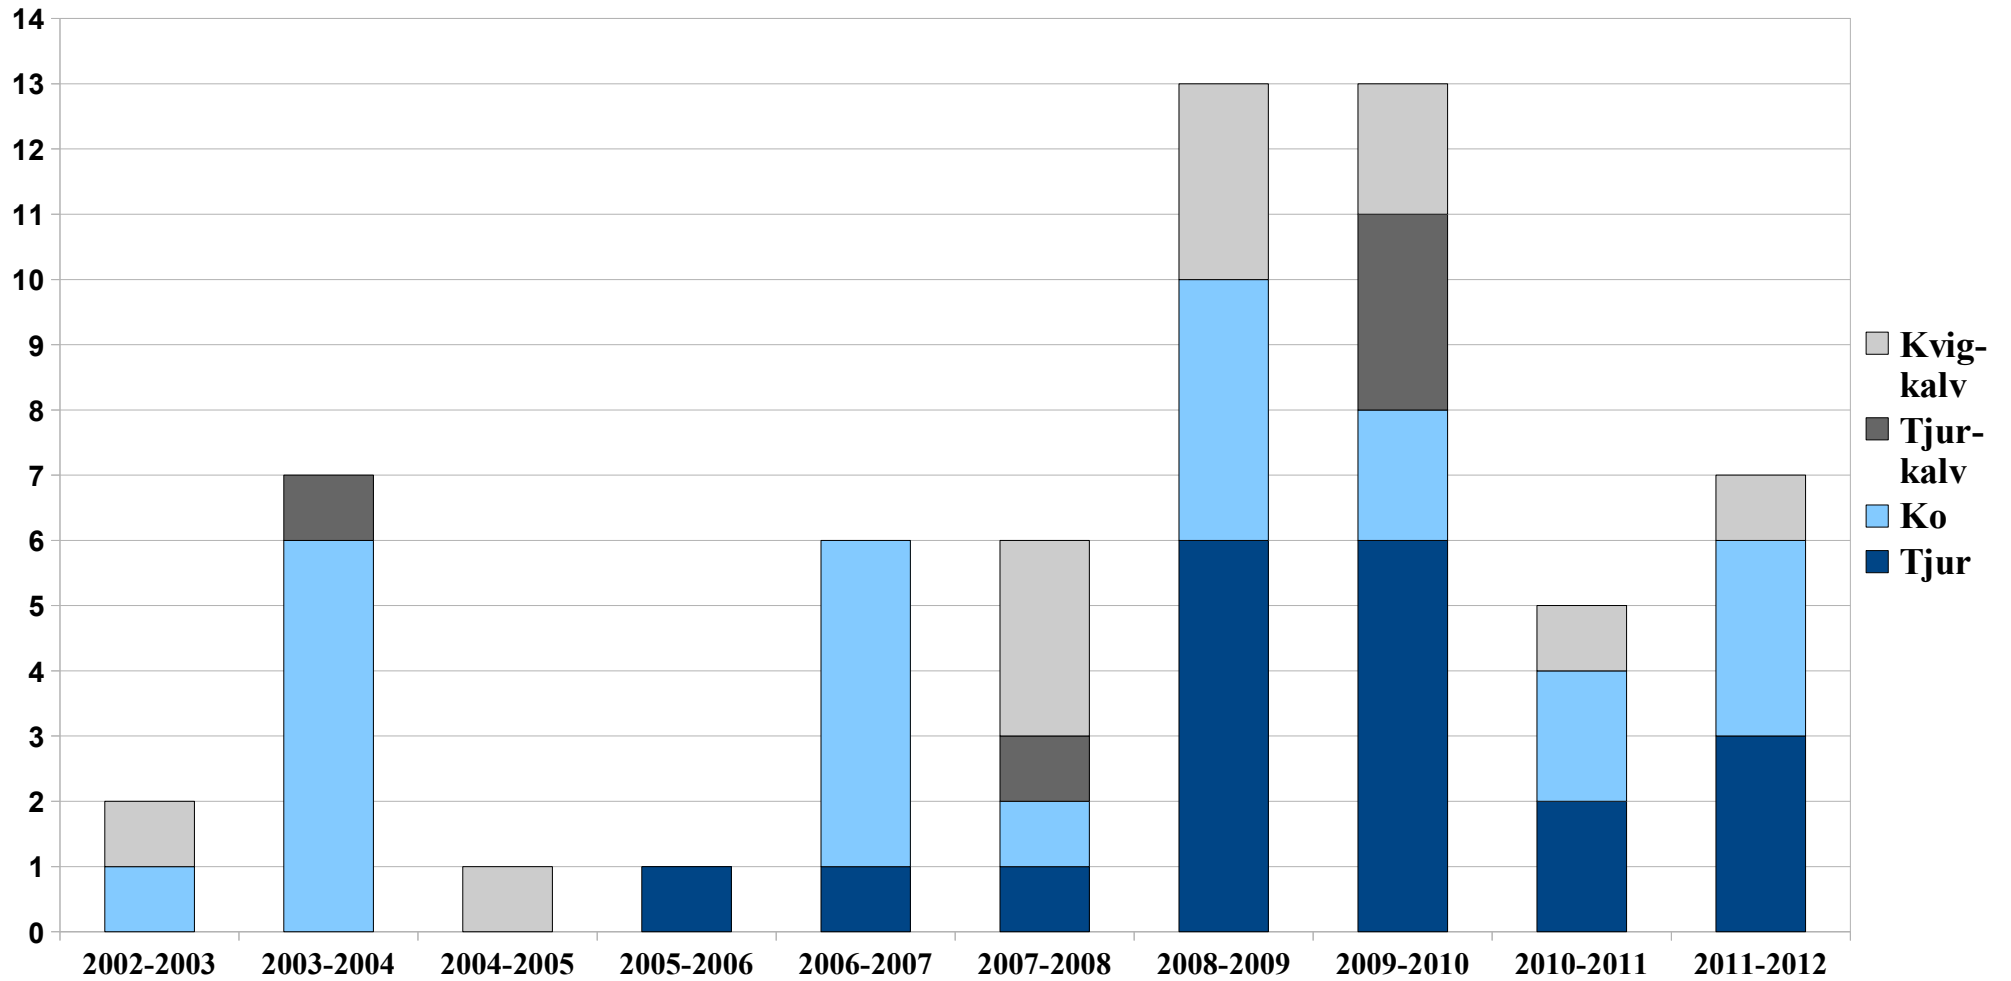

Tot: 88 st.

(22 tjurar och 19 hondjur är fällda under jakten samt 24 tjurkalvar och 23 kvigkalvar, alltså 88 st. totalt.)

Areal: 20201 ha	Tjurar	1,09
	Hondjur	0,94
	Tjurkalvar	1,19
	Kvigkalvar	1,14

4,36
djur/1.000 ha

53,4 % kalv

Slaktvikternas utveckling inom PR Älgskötselområde.

När skjuts älgarna.

Åldersutveckling

■ Tjurar ◆ Hondjur

Övrigt kända döda eller avlivade älgar.

Hornutveckling, taggantal.

Avskjutning PR-Älgsköttsel.