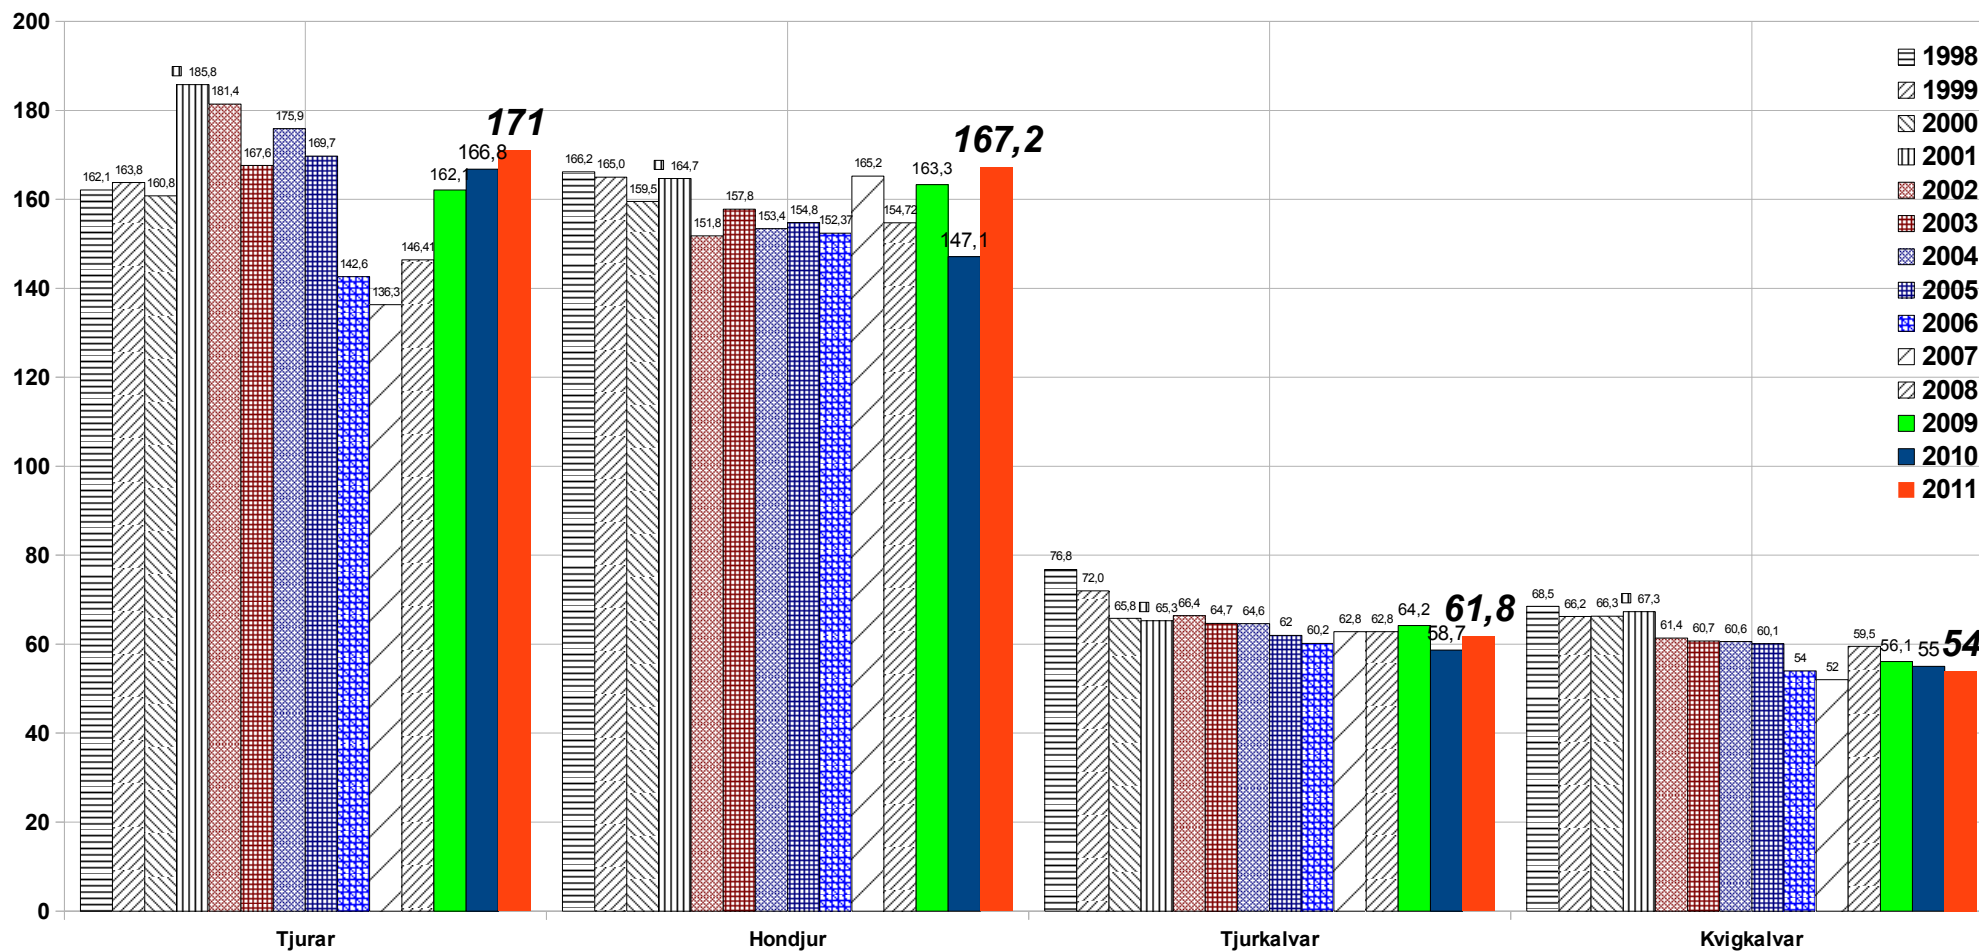

Statistik över jaktresultatet 2011-2012 inom PR Älgskötselområde.

Älgavskjutning, fördelning totalt.

Ant.	Kön	Medel- vikt	Medel- ålder:
22	Tjurar	171	2,10
19	Hondjur	167,2	4,20
24	Tjurkalvar	61,1	
23	Kvigkalvar	54	

Tot: 88 st.

(22 tjurar och 19 hondjur är fällda under jakten samt 24 tjurkalvar och 23 kvigkalvar, alltså 88 st. totalt.)

Areal: 20201 ha	Tjurar	1,09
	Hondjur	0,94
	Tjurkalvar	1,19
	Kvigkalvar	1,14

4,36
djur/1.000 ha

53,4 % kalv

Slaktvikternas utveckling inom PR Älgskötselområde.

När skjuts älgarna.

Åldersutveckling

■ Tjurar ◆ Hondjur

Övrigt kända döda eller avlivade älgar.

Hornutveckling, taggantal.

Avskjutning PR-Älgsköttsel.