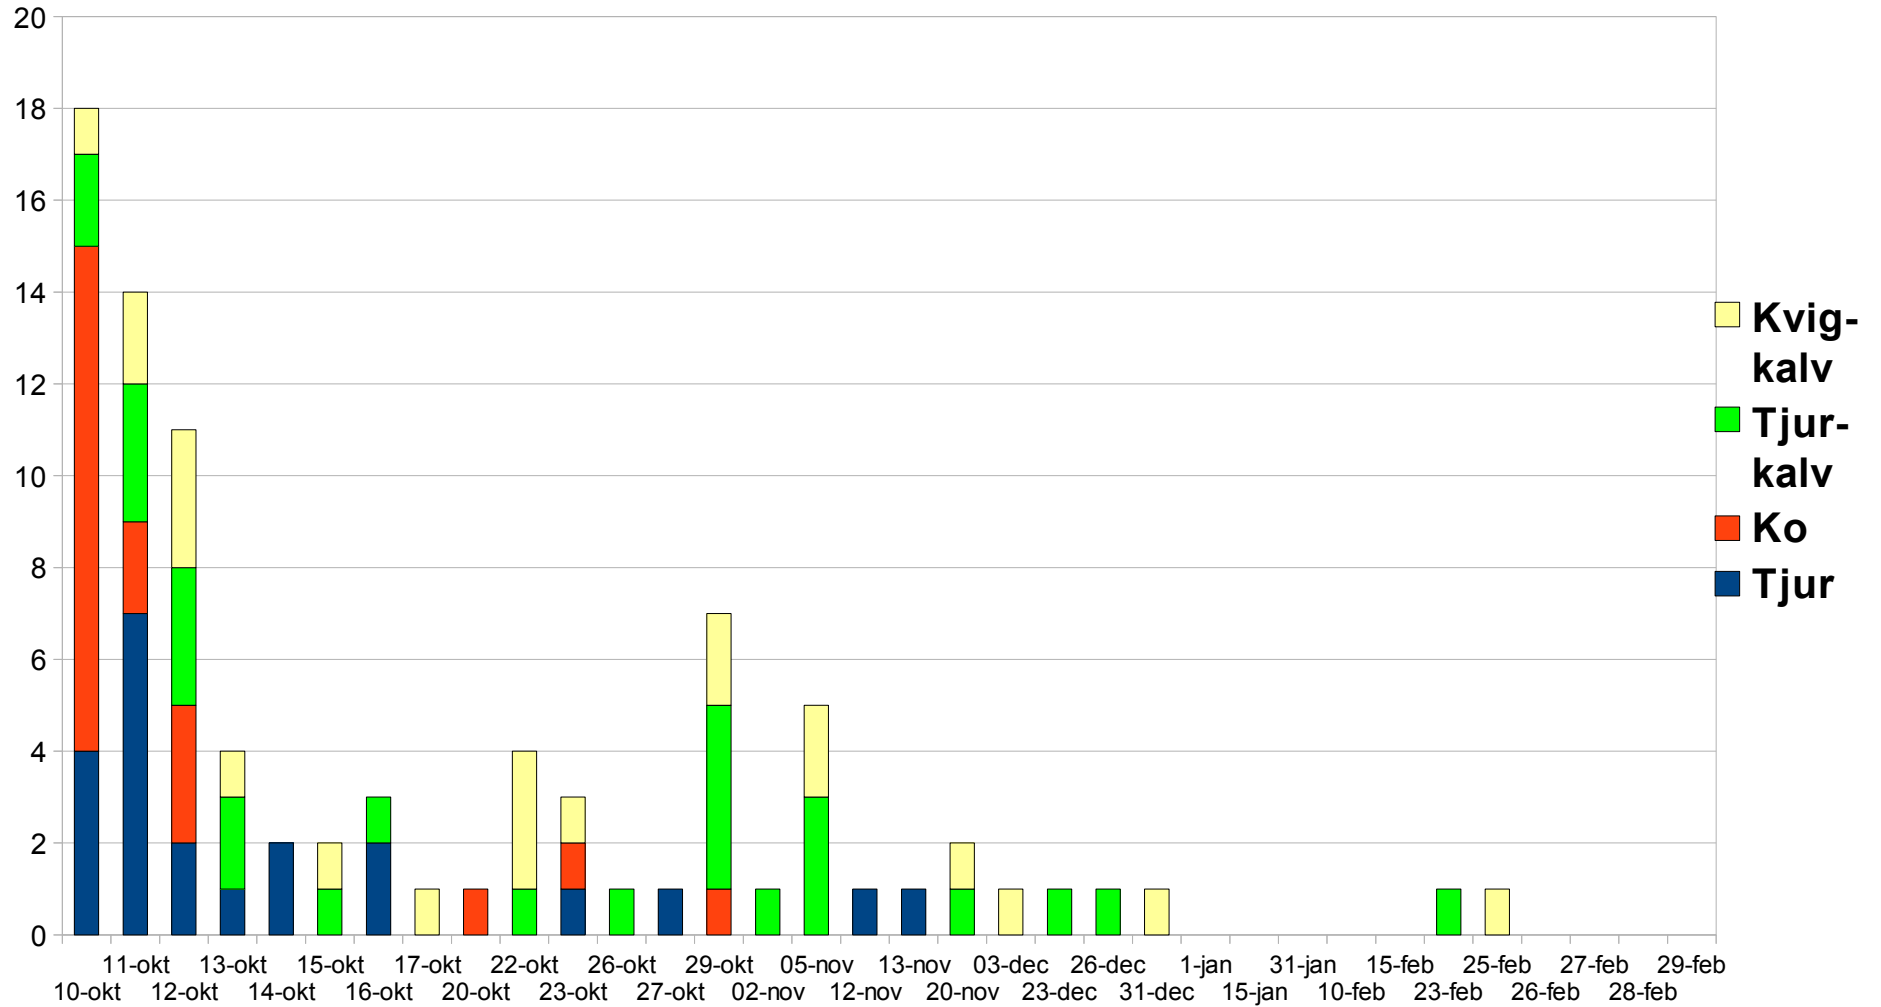

Tot: 88 st.

(22 tjurar och 19 hondjur är fällda under jakten samt 24 tjurkalvar och 23 kvigkalvar, alltså 88 st. totalt.)

Areal: 20201 ha	Tjurar	1,09
	Hondjur	0,94
	Tjurkalvar	1,19
	Kvigkalvar	1,14

4,36
djur/1.000 ha

53,4 % kalv

Slaktvikternas utveckling inom PR Älgskötselområde.

När skjuts älgarna.

Åldersutveckling

■ Tjurar ◆ Hondjur

Övrigt kända döda eller avlivade älgar.

Hornutveckling, taggantal.

Avskjutning PR-Älgsköttsel.