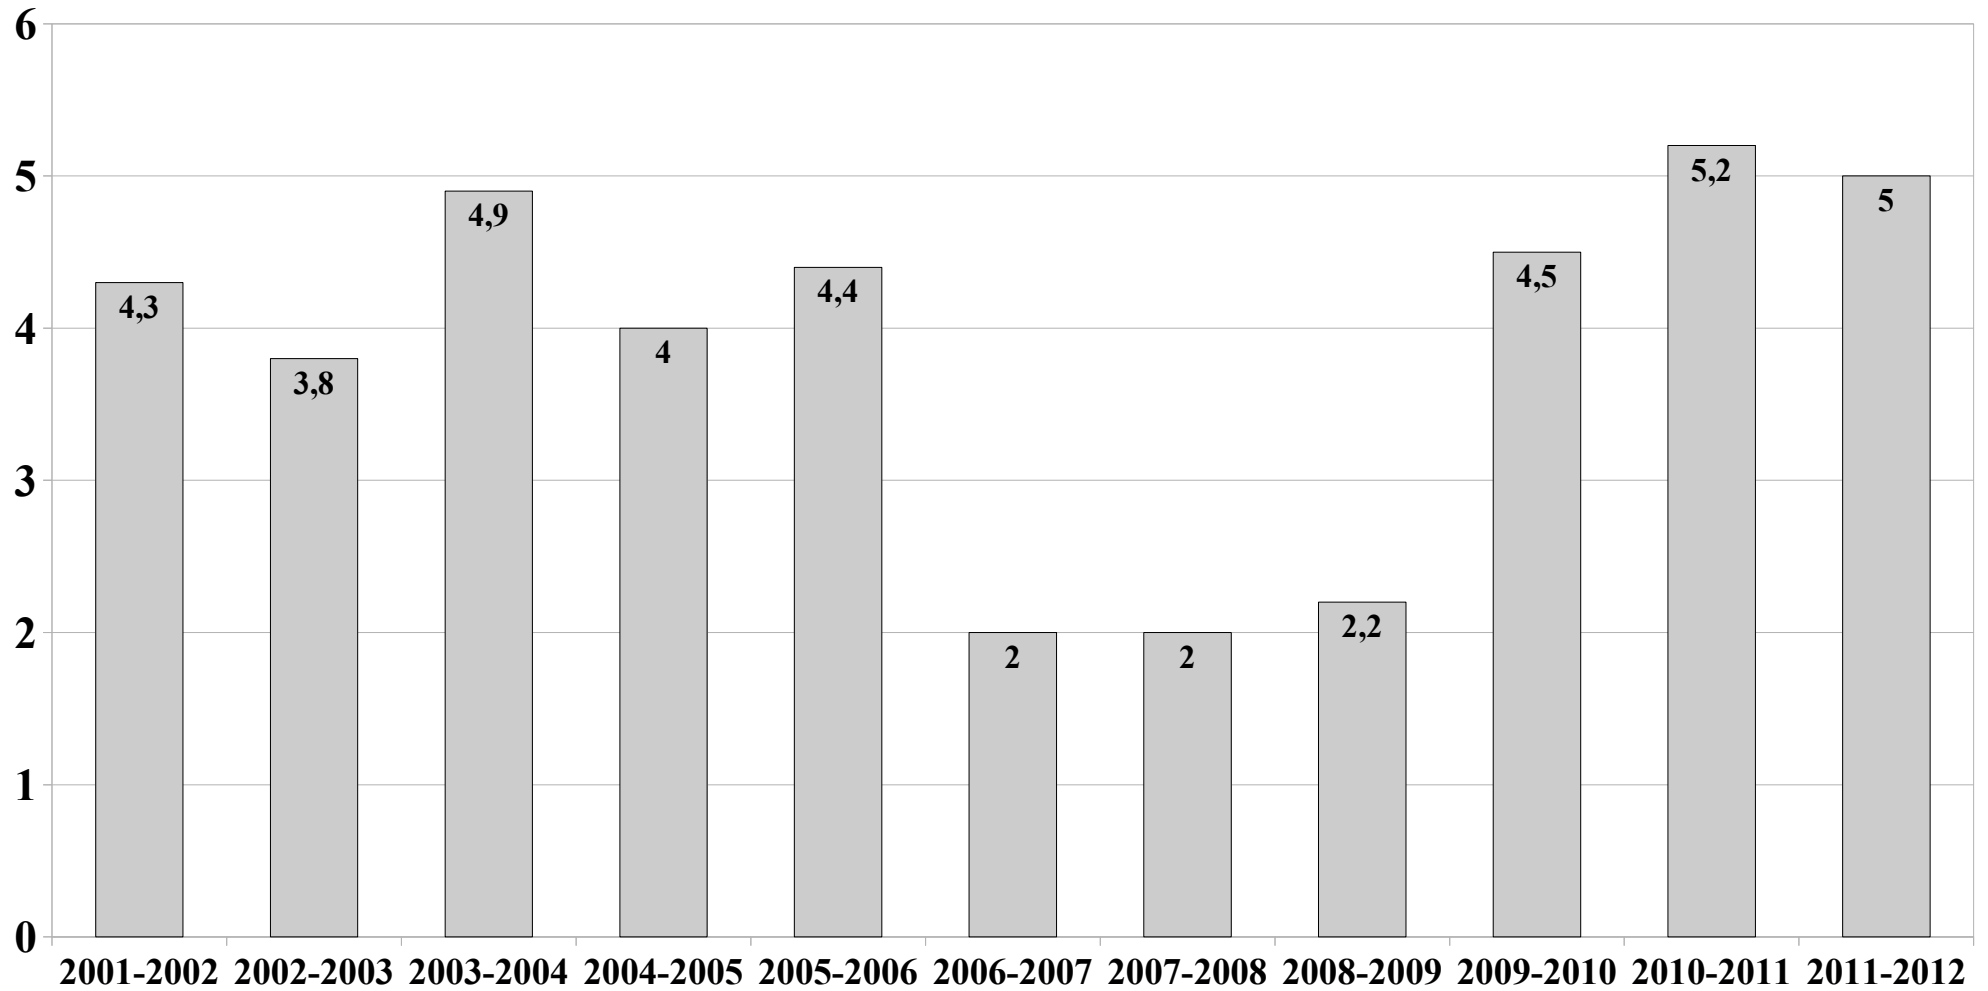

53,4 % kalv

Slaktvikternas utveckling inom PR Älgskötselområde.

När skjuts älgarna.

Åldersutveckling

■ Tjurar ◆ Hondjur

Övrigt kända döda eller avlivade älgar.

Hornutveckling, taggantal.

Avskjutning PR-Älgsköttsel.