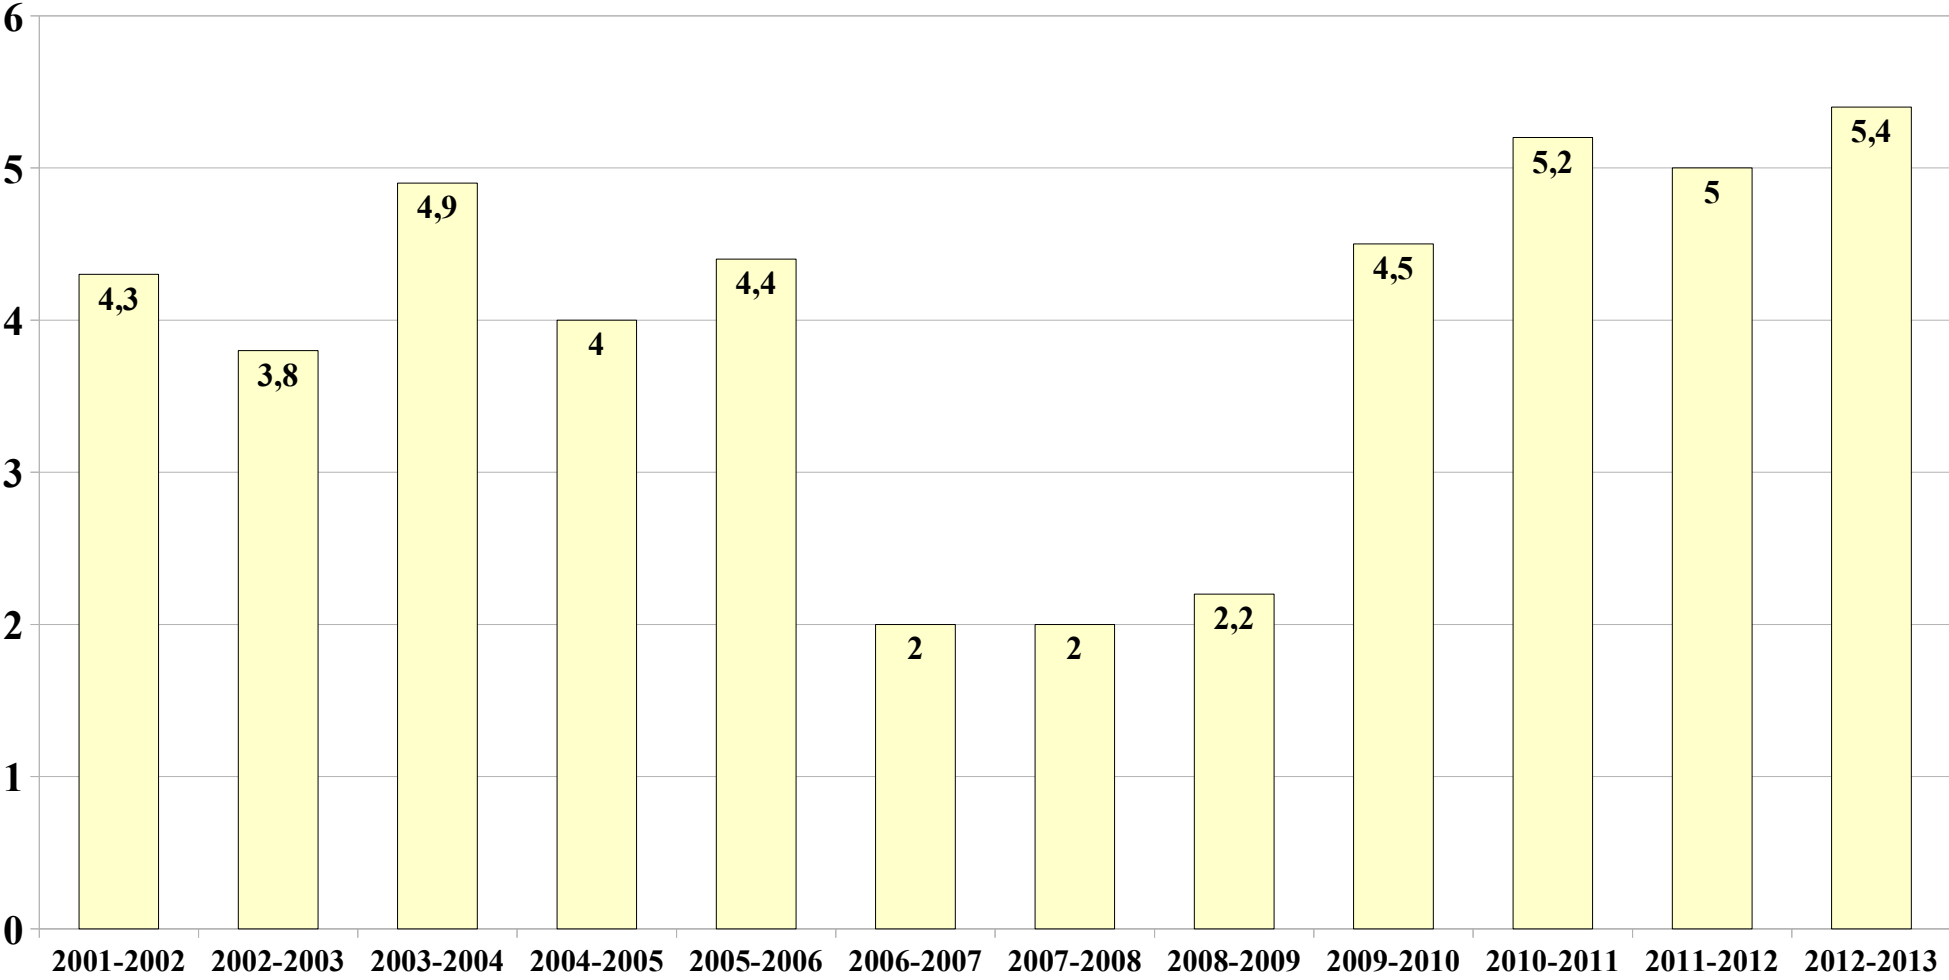

Hornutveckling, taggantal.