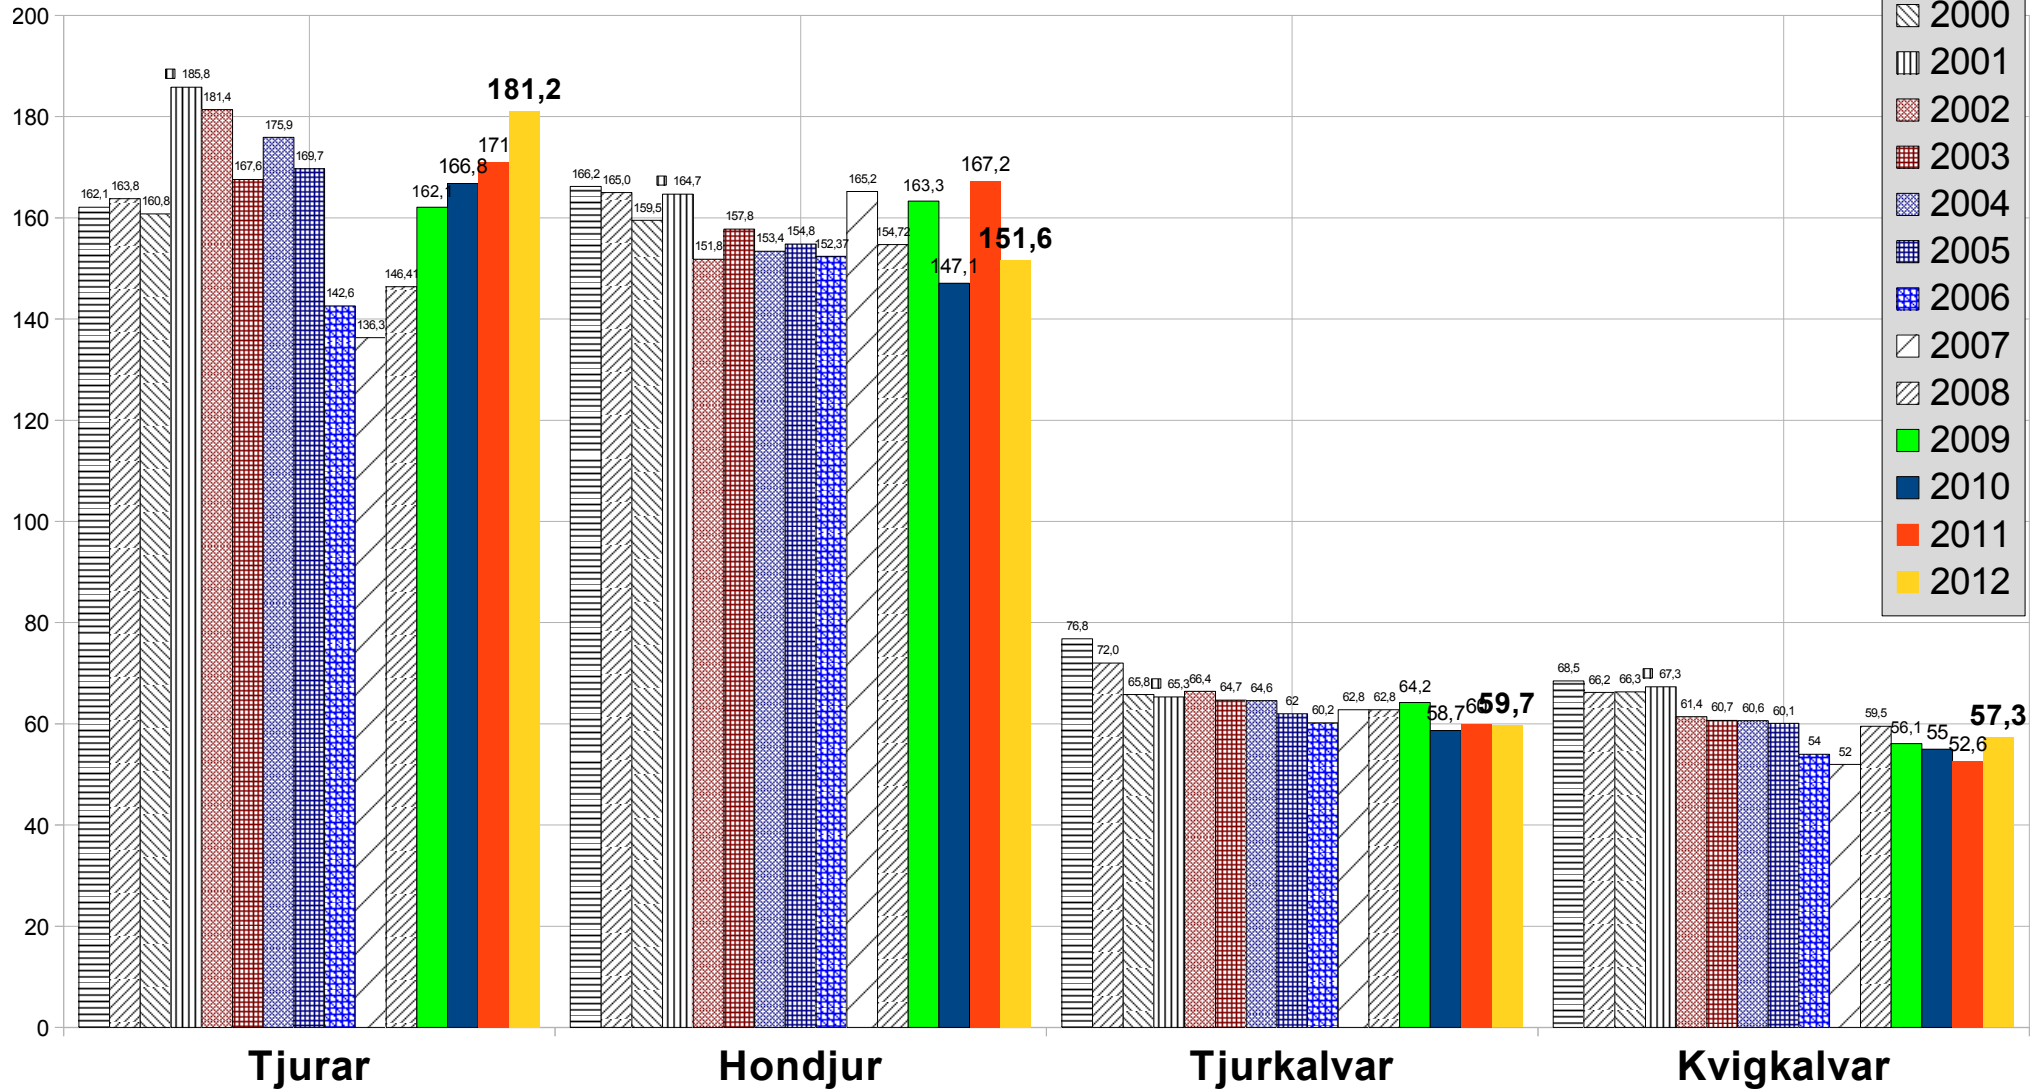

## Statistik över jaktresultatet 2012-2013 inom PR Älgskötselområde.

### Älgavskjutning, fördelning totalt.

Ant.	Kön	Medel- vikt	Medelålder:
18	Tjurar	181,2	2,10
22	Hondjur	151,6	4,20
13	Tjurkalvar	59,7	
23	Kvigkalvar	57,3	

Tot: **76** st.

(18 tjurar och 22 hondjur är fällda under jakten samt 13 tjurkalvar och 23 kvigkalvar, alltså 76 st. totalt.)

## Slaktvikternas utveckling inom PR-Älgskötselområde 1998 - 2012.