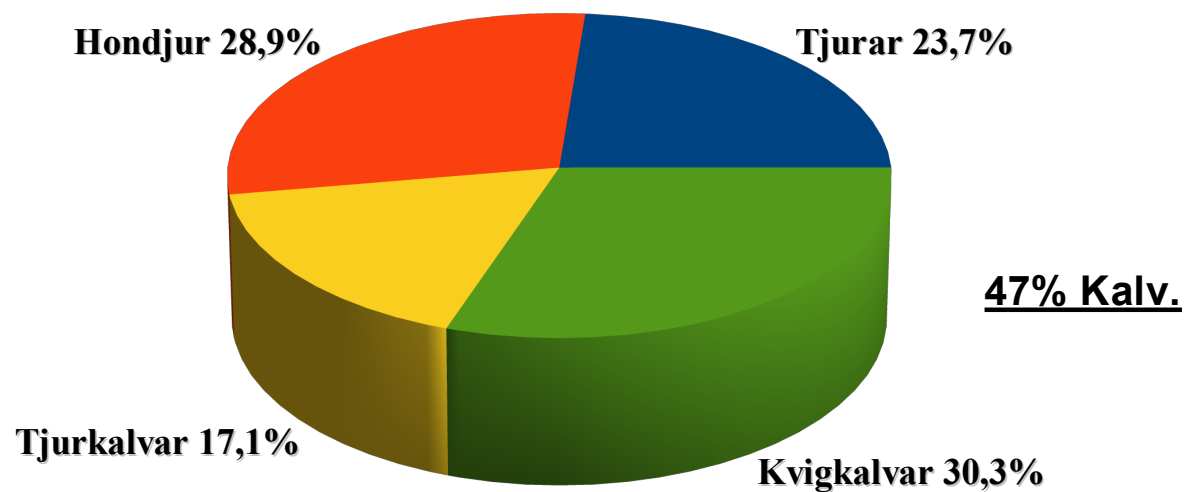

Statistik över jaktresultatet 2012-2013 inom PR Älgskötselområde.

Älgavskjutning, fördelning totalt.

Ant.	Kön	Medel- vikt	Medelålder:
18	Tjurar	181,2	2,10
22	Hondjur	151,6	4,20
13	Tjurkalvar	59,7	
23	Kvigkalvar	57,3	

Tot: **76** st.

(18 tjurar och 22 hondjur är fällda under jakten samt 13 tjurkalvar och 23 kvigkalvar, alltså 76 st. totalt.)

Areal:	20977 ha		
	Tjurar	0,86	
	Hondjur	1,05	
	Tjurkalvar	0,62	
	Kvigkalvar	1,09	
		3,62	
		djur/1.000 ha.