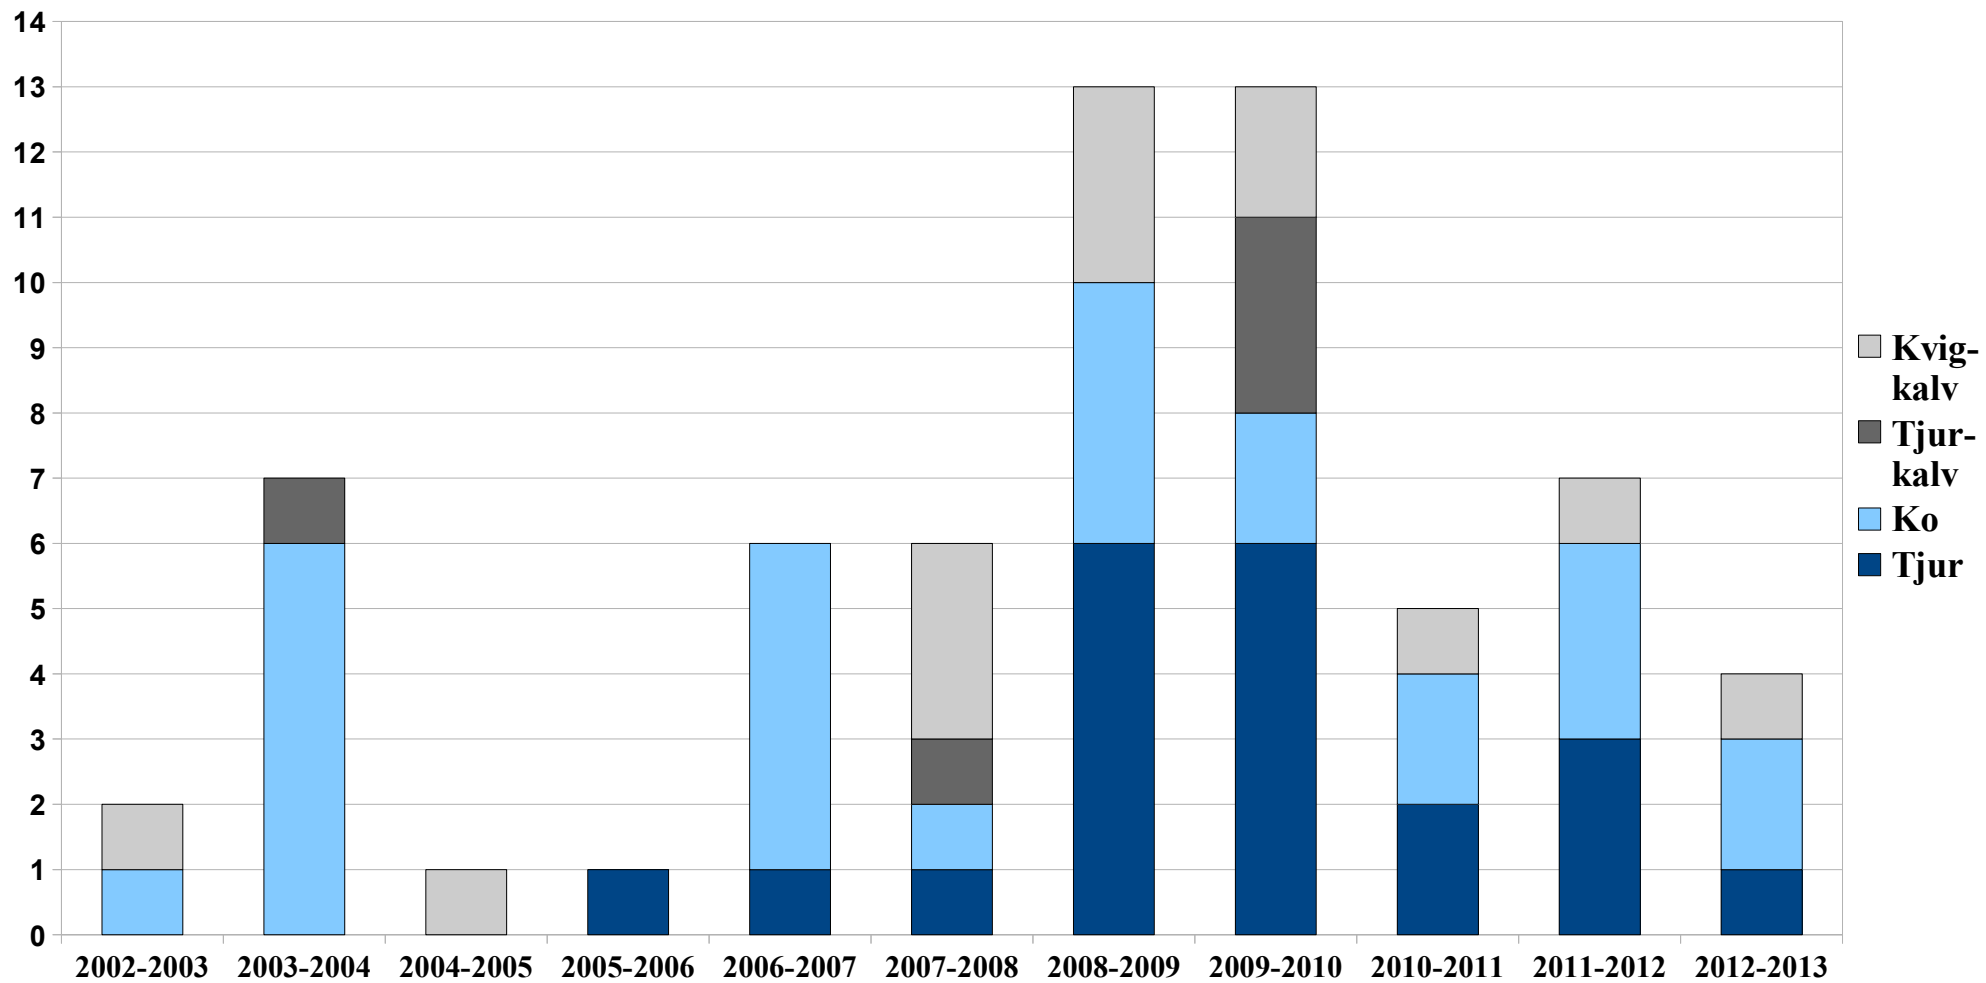

Övrigt kända avlivade eller döda älgar 2012-13

Idnr	Datum då djuret fälldes/hittades	Tjur	Antal taggar över 5 cm	Utlägg cm.	Ko/hondjur	Ålder	Tjurkalv	Kvigkalv	Slaktvikt	Jaktlag	LKF	Anteckningar
	2012-10-08							1		Korsdalen-Kökedalen.	148902	Okänd orsak.
	2012-11-25				1					Headleam's Jaktlag.	148905	Trafik.
	2012-10-01				1	14			164	Gruntorps jaktlag	148902	Sjukdom/skada.
	2013-02-09	1								Magra Jaktlag	148903	Okänd orsak.
	Summa:	1			2		0	1				

Ant.	Kön
1	Tjurar
2	Hondjur
0	Tjurkalvar
1	Kvigkalvar

20977 ha

Tjurar	0,05
Hondjur	0,10
Tjurkalvar	0,00
Kvigkalvar	0,05
	0,19
	<i>djur/1.000 ha</i>

Tot: 4 st.

Övrigt kända döda eller avlivade älgar.