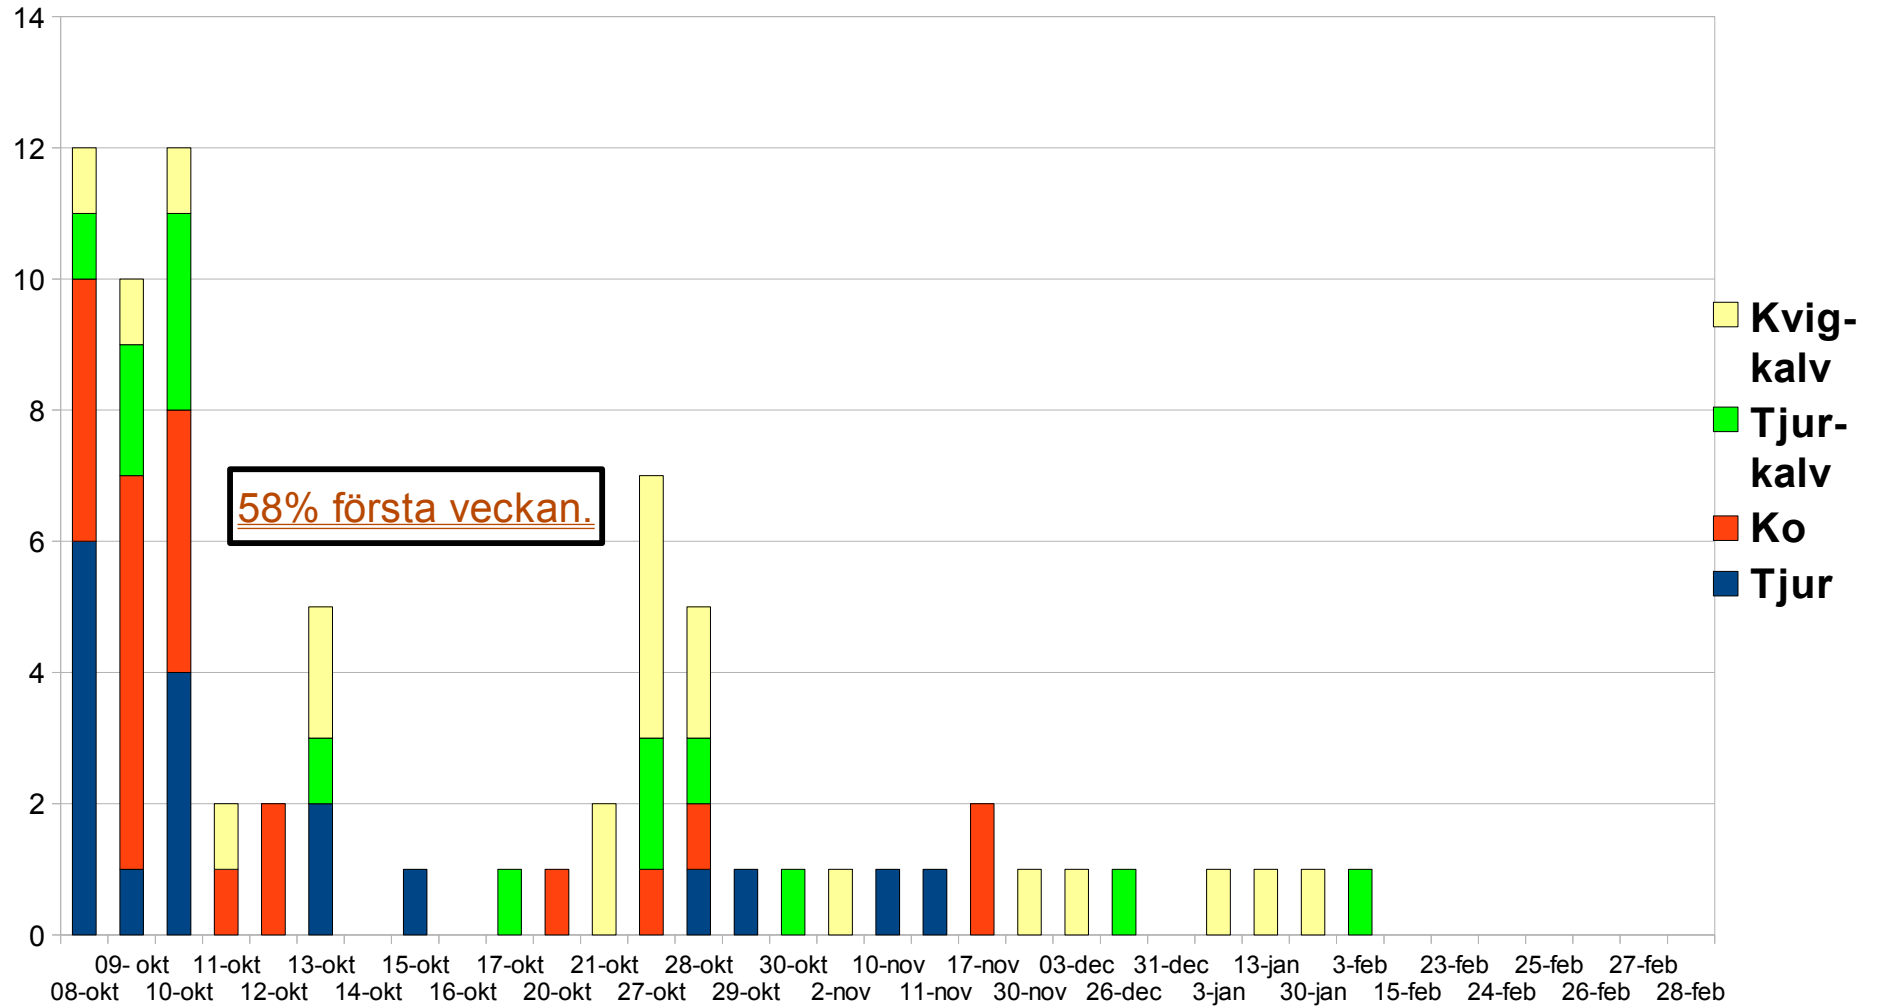

När skjuts älgarna.