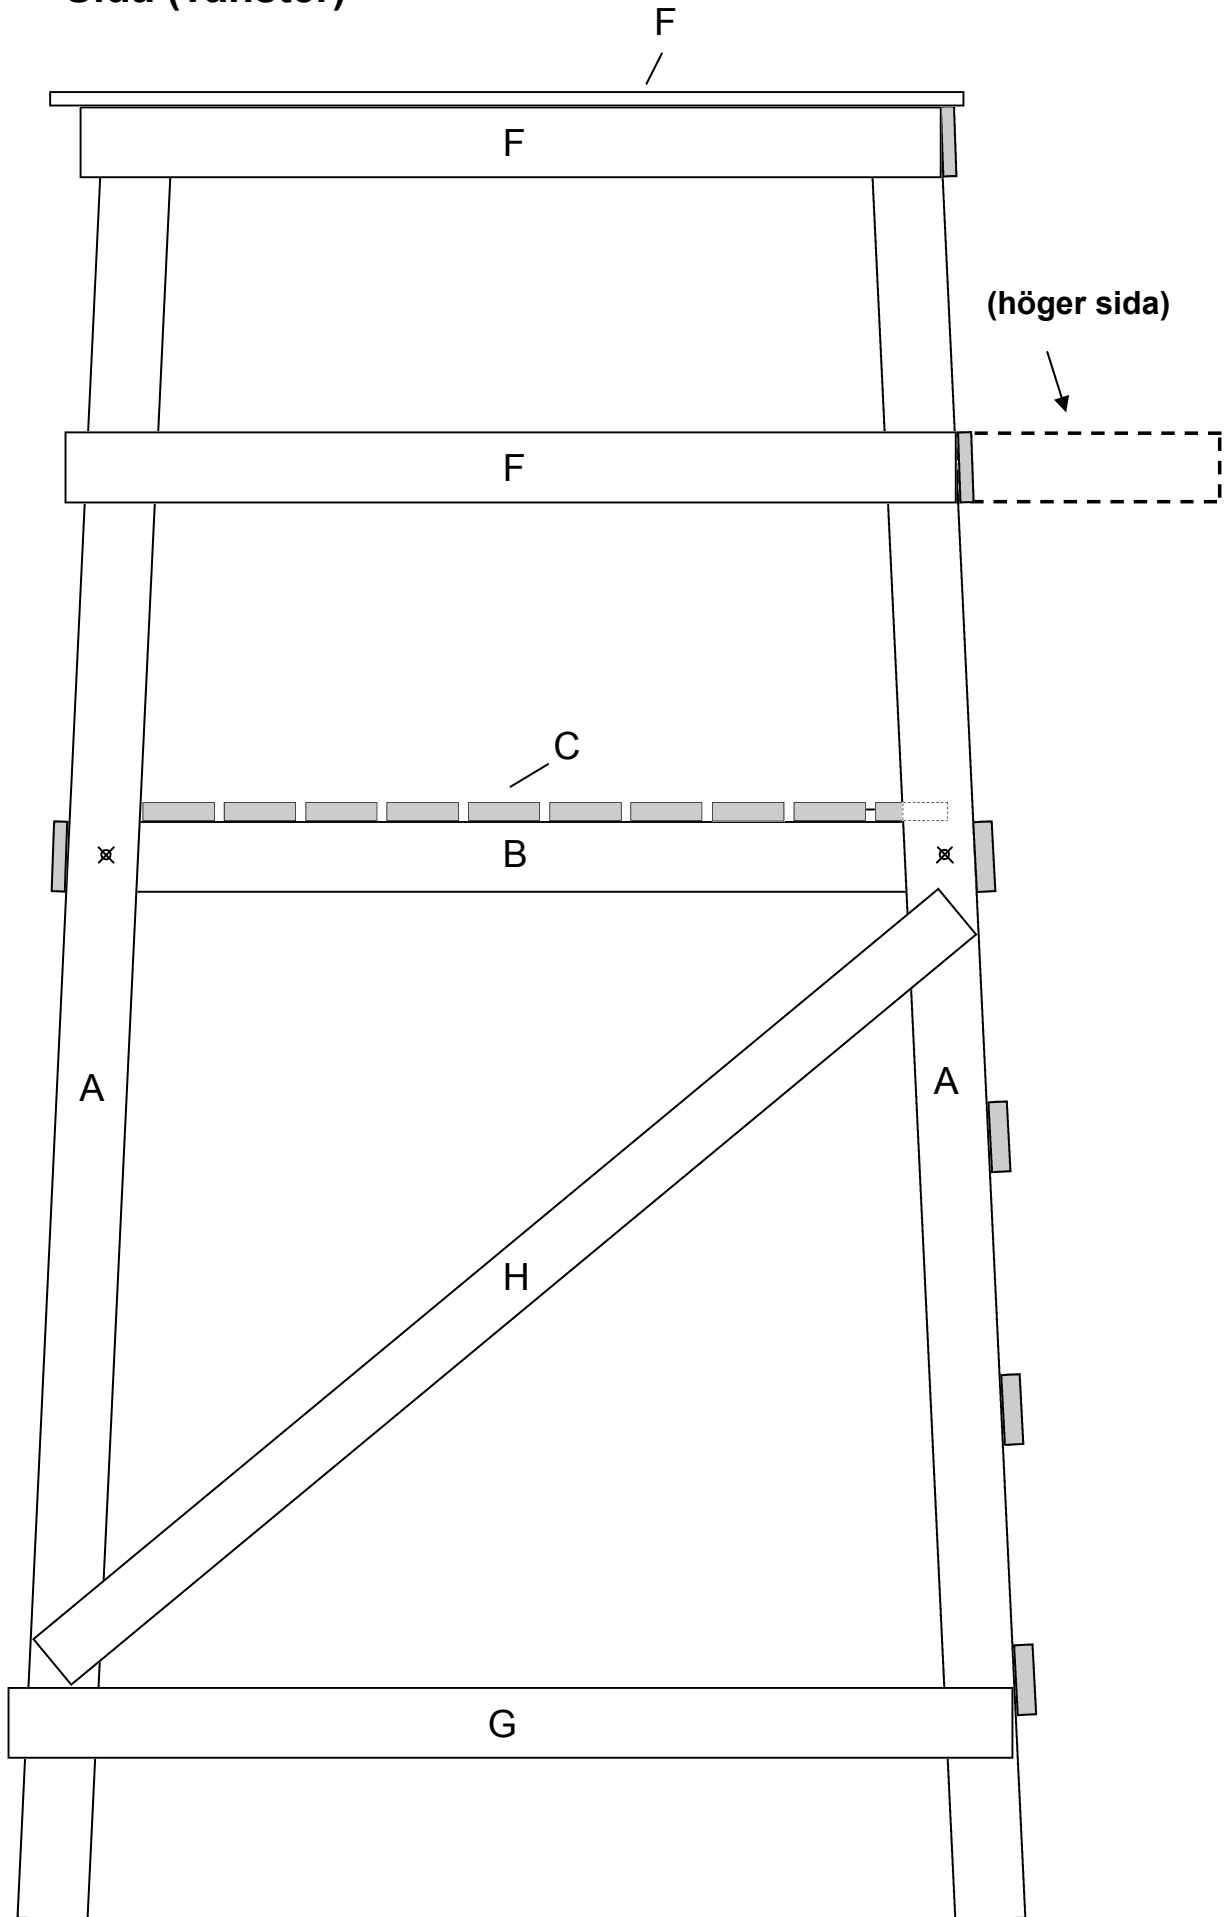

Sida (vänster)