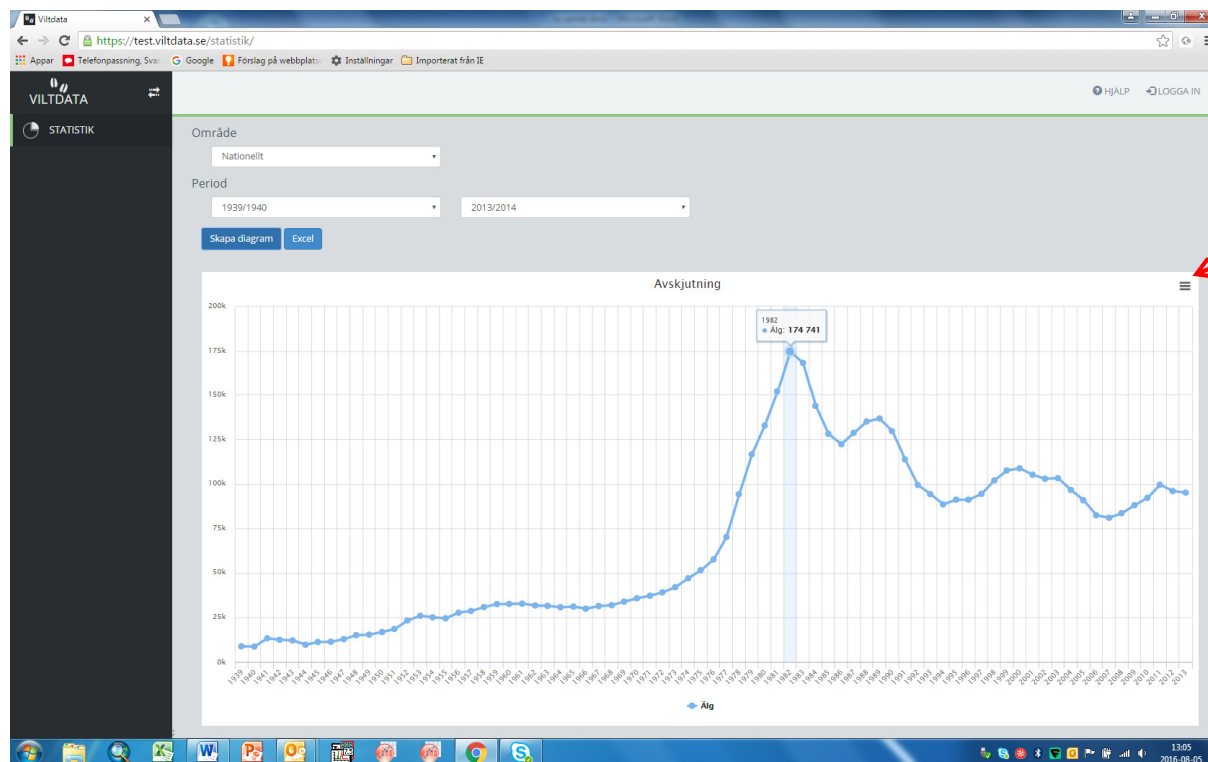

Figur 2. Diagram

Genom att föra muspekaren över diagrammets yta visas de värden som ingår, figur 2.

Beroende på webbläsare så kan diagrammet kopieras för vidare hantering genom att högerklicka i diagramytan och välja kopiera. I webbläsare där denna funktion saknas måste diagrammet först sparas genom att klicka på menyikonen (vid röd pil i figur 2) och välja önskat filformat.

Avskjutningsdata lagras i historiska tabeller. Antal år med data varierar beroende på område, se tabell.

Område	Data från och med	Arter som ingår	Typ av avskjutning
Nationellt	1939	Samtliga arter	St; tot
Län	2004	Samtliga arter	St; tot och typ
Krets	2011	Samtliga arter utom älg	St, kha; tot och typ
ÄFO	2012	Enbart älg	St, kha; tot och typ

St = avskjutning antal

kha = avskjutning per 1000 hektar

tot = totalt för arten

typ = vuxna handjur, vuxna hondjur samt årskalvar (för älg även han- respektive honkalv)