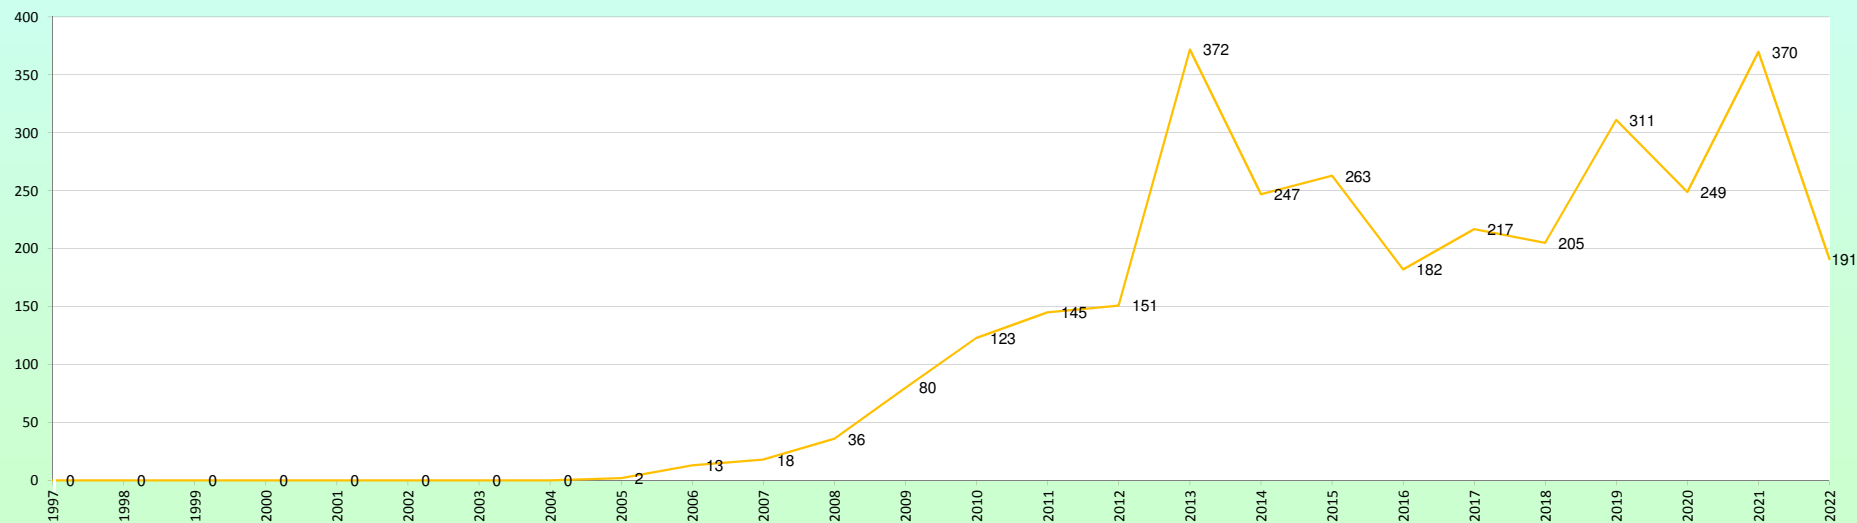

Björnåsens Älgskötselområde

— Råbock — Råget
— Rådjurskid

Björnåsens Älgskötseområde Avskjutningsstatistik genom åren

Fällda Vildsvin/ 1000 Ha Björnåsens Älgskötseområde

- Vildsvin tot.
- Vildsvin Galt
- Vildsvin Sugga
- Vildsvin Årsgris

Björnåsens Älgskötseområde Avskjutningsstatistik genom åren

Fällda Vildsvin antal

Björnåsens Älgskötselområde

— Total antal

Björnåsens Älgskötseområde Avskjutningsstatistik genom åren

— Rödräv
— Grävling

Fälld Räv och Grävling/ 1000 Ha