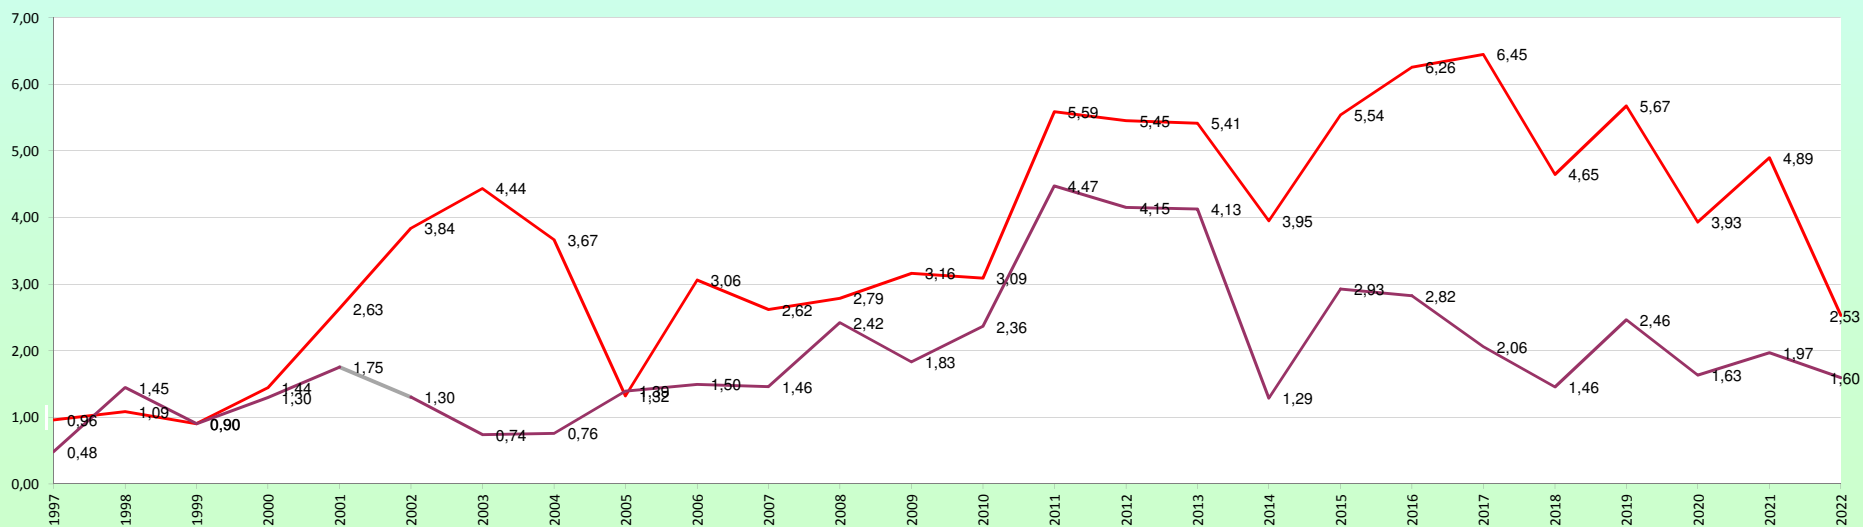

Fälld hare/ 1000 Ha
Björnåsens Älgskötselområde

Björnåsens Älgskötseområde Avskjutningsstatistik genom åren

— Rödräv
— Grävling

Fälld Räv och Grävling/ 1000 Ha

Björnåsens Älgskötselområde