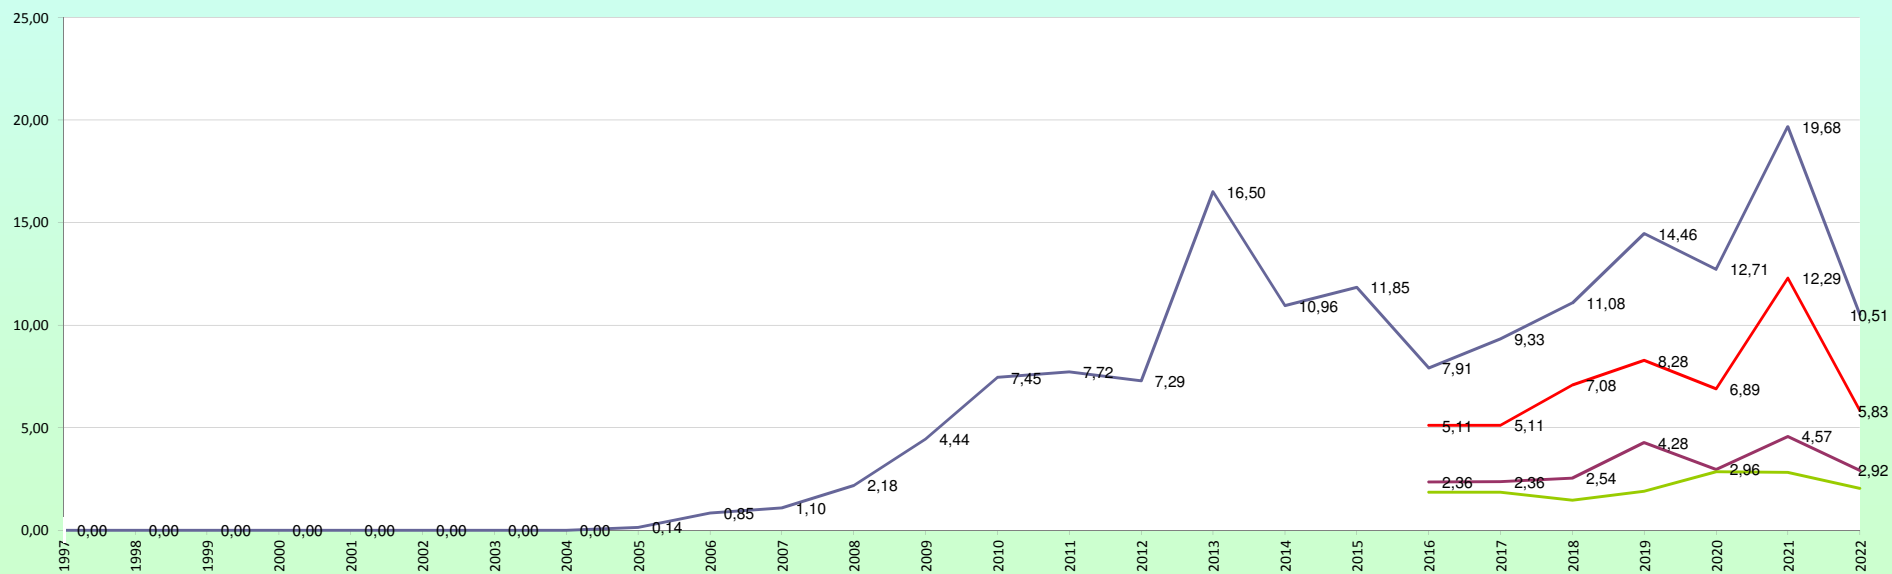

Björnåsens Älgskötselområde

— Råbock — Råget
— Rådjurskid

Björnåsens Älgskötseområde Avskjutningsstatistik genom åren

Fällda Vildsvin/ 1000 Ha Björnåsens Älgskötseområde

- Vildsvin tot.
- Vildsvin Galt
- Vildsvin Sugga
- Vildsvin Årsgris

Björnåsens Älgskötseområde Avskjutningsstatistik genom åren

Fällda Vildsvin antal

Björnåsens Älgskötselområde

— Total antal

Björnåsens Älgskötseområde Avskjutningsstatistik genom åren

— Rödräv
— Grävling

Fälld Räv och Grävling/ 1000 Ha