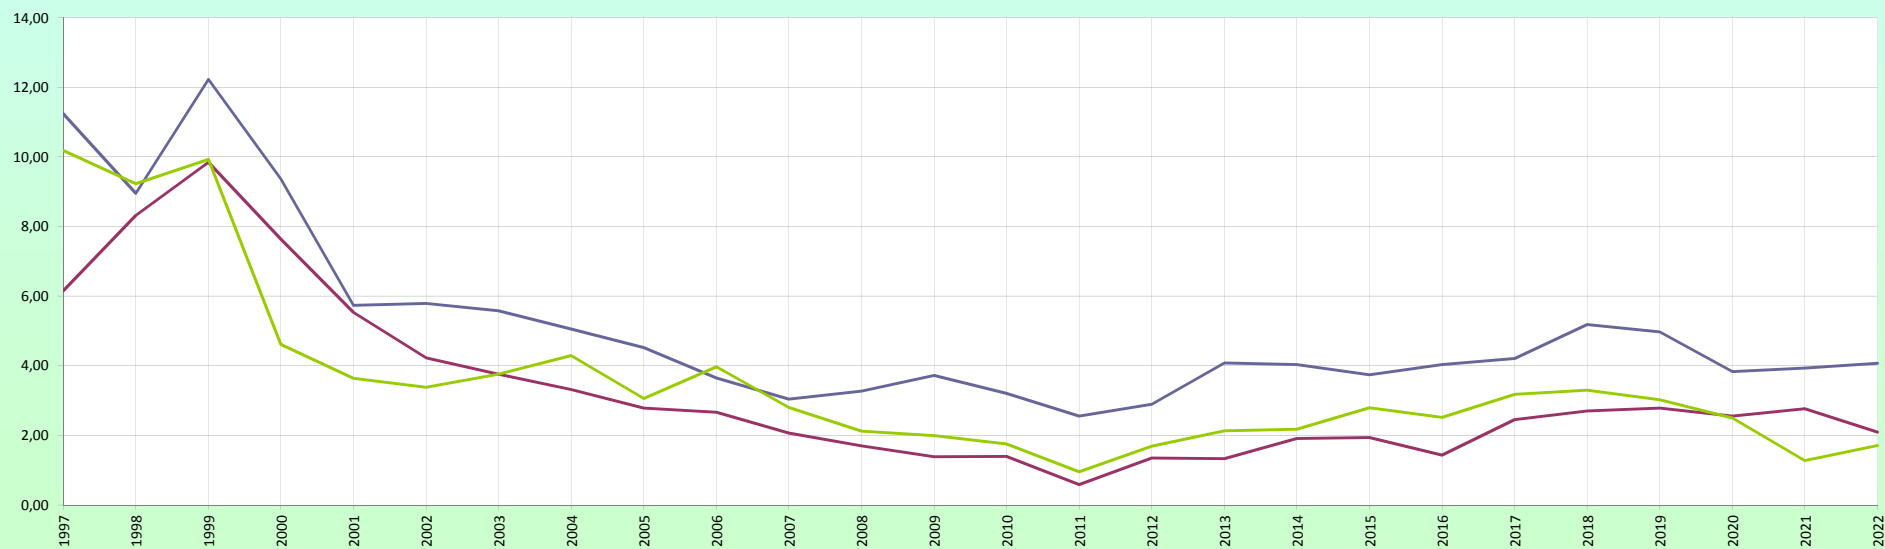

Björnåsens Älgskötseområde Avskjutningsstatistik genom åren

Fällda Älgar / 1000 Ha
Björnåsens Älgskötseområde

Älgtjur Älgko
Älgkalv

Björnåsens Älgskötseområde Avskjutningsstatistik genom åren

Fällda Rådjur / 1000 Ha

Björnåsens Älgskötselområde

— Råbock — Råget
— Rådjurskid

Björnåsens Älgskötseområde Avskjutningsstatistik genom åren

Fällda Vildsvin/ 1000 Ha Björnåsens Älgskötseområde

- Vildsvin tot.
- Vildsvin Galt
- Vildsvin Sugga
- Vildsvin Årsgris