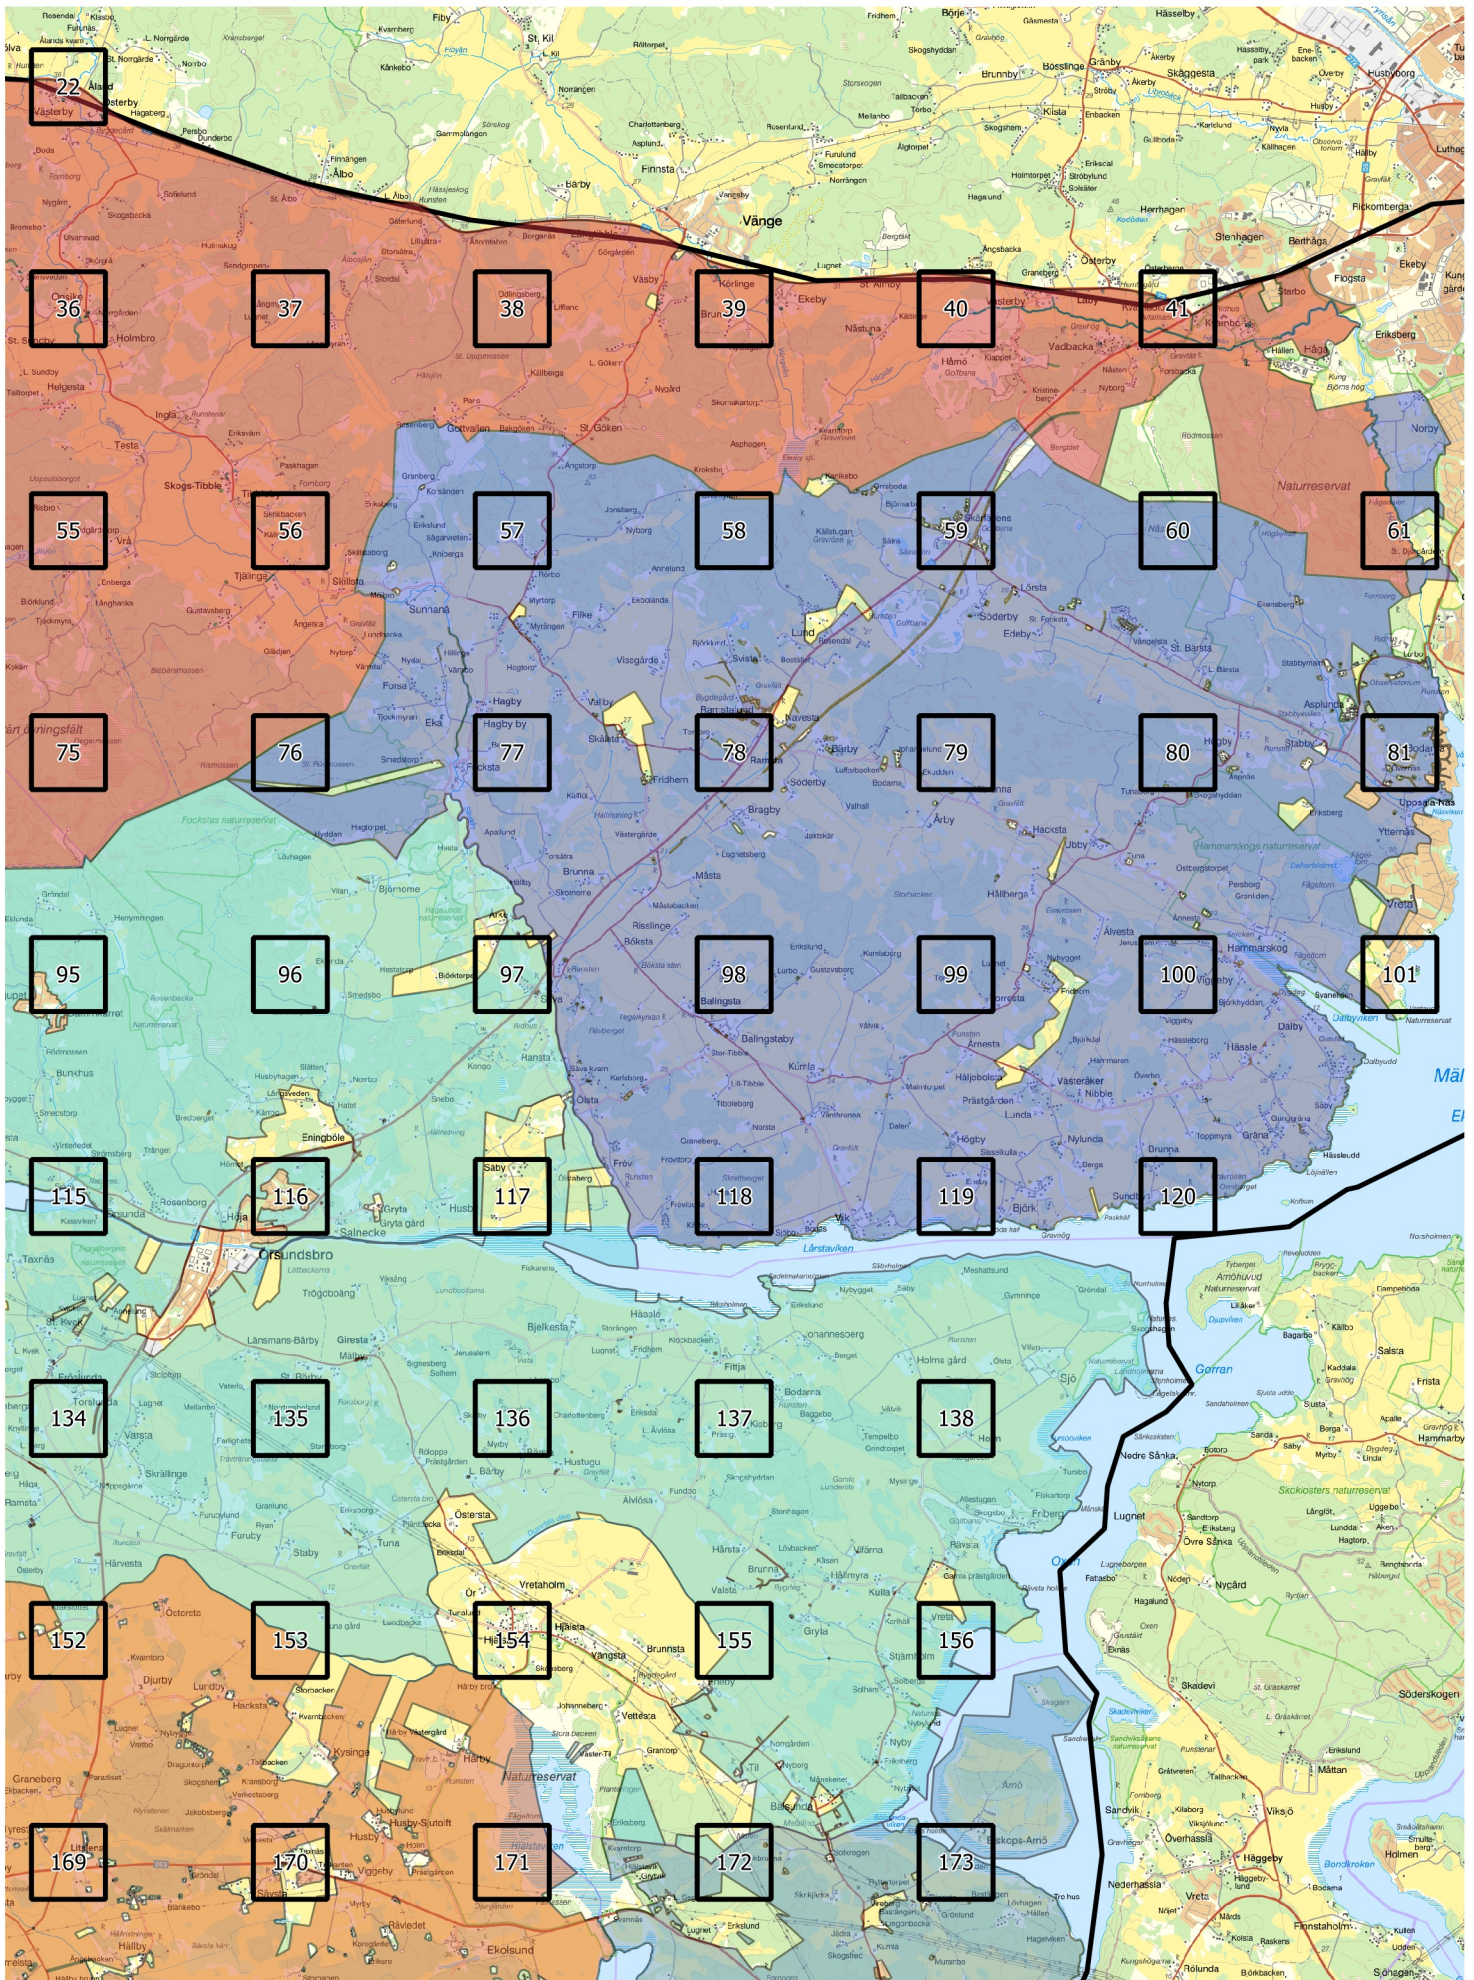

Spillningsinventering Fjärdhundra ÄFO

Koordinatsystem: SWEREF 99TM