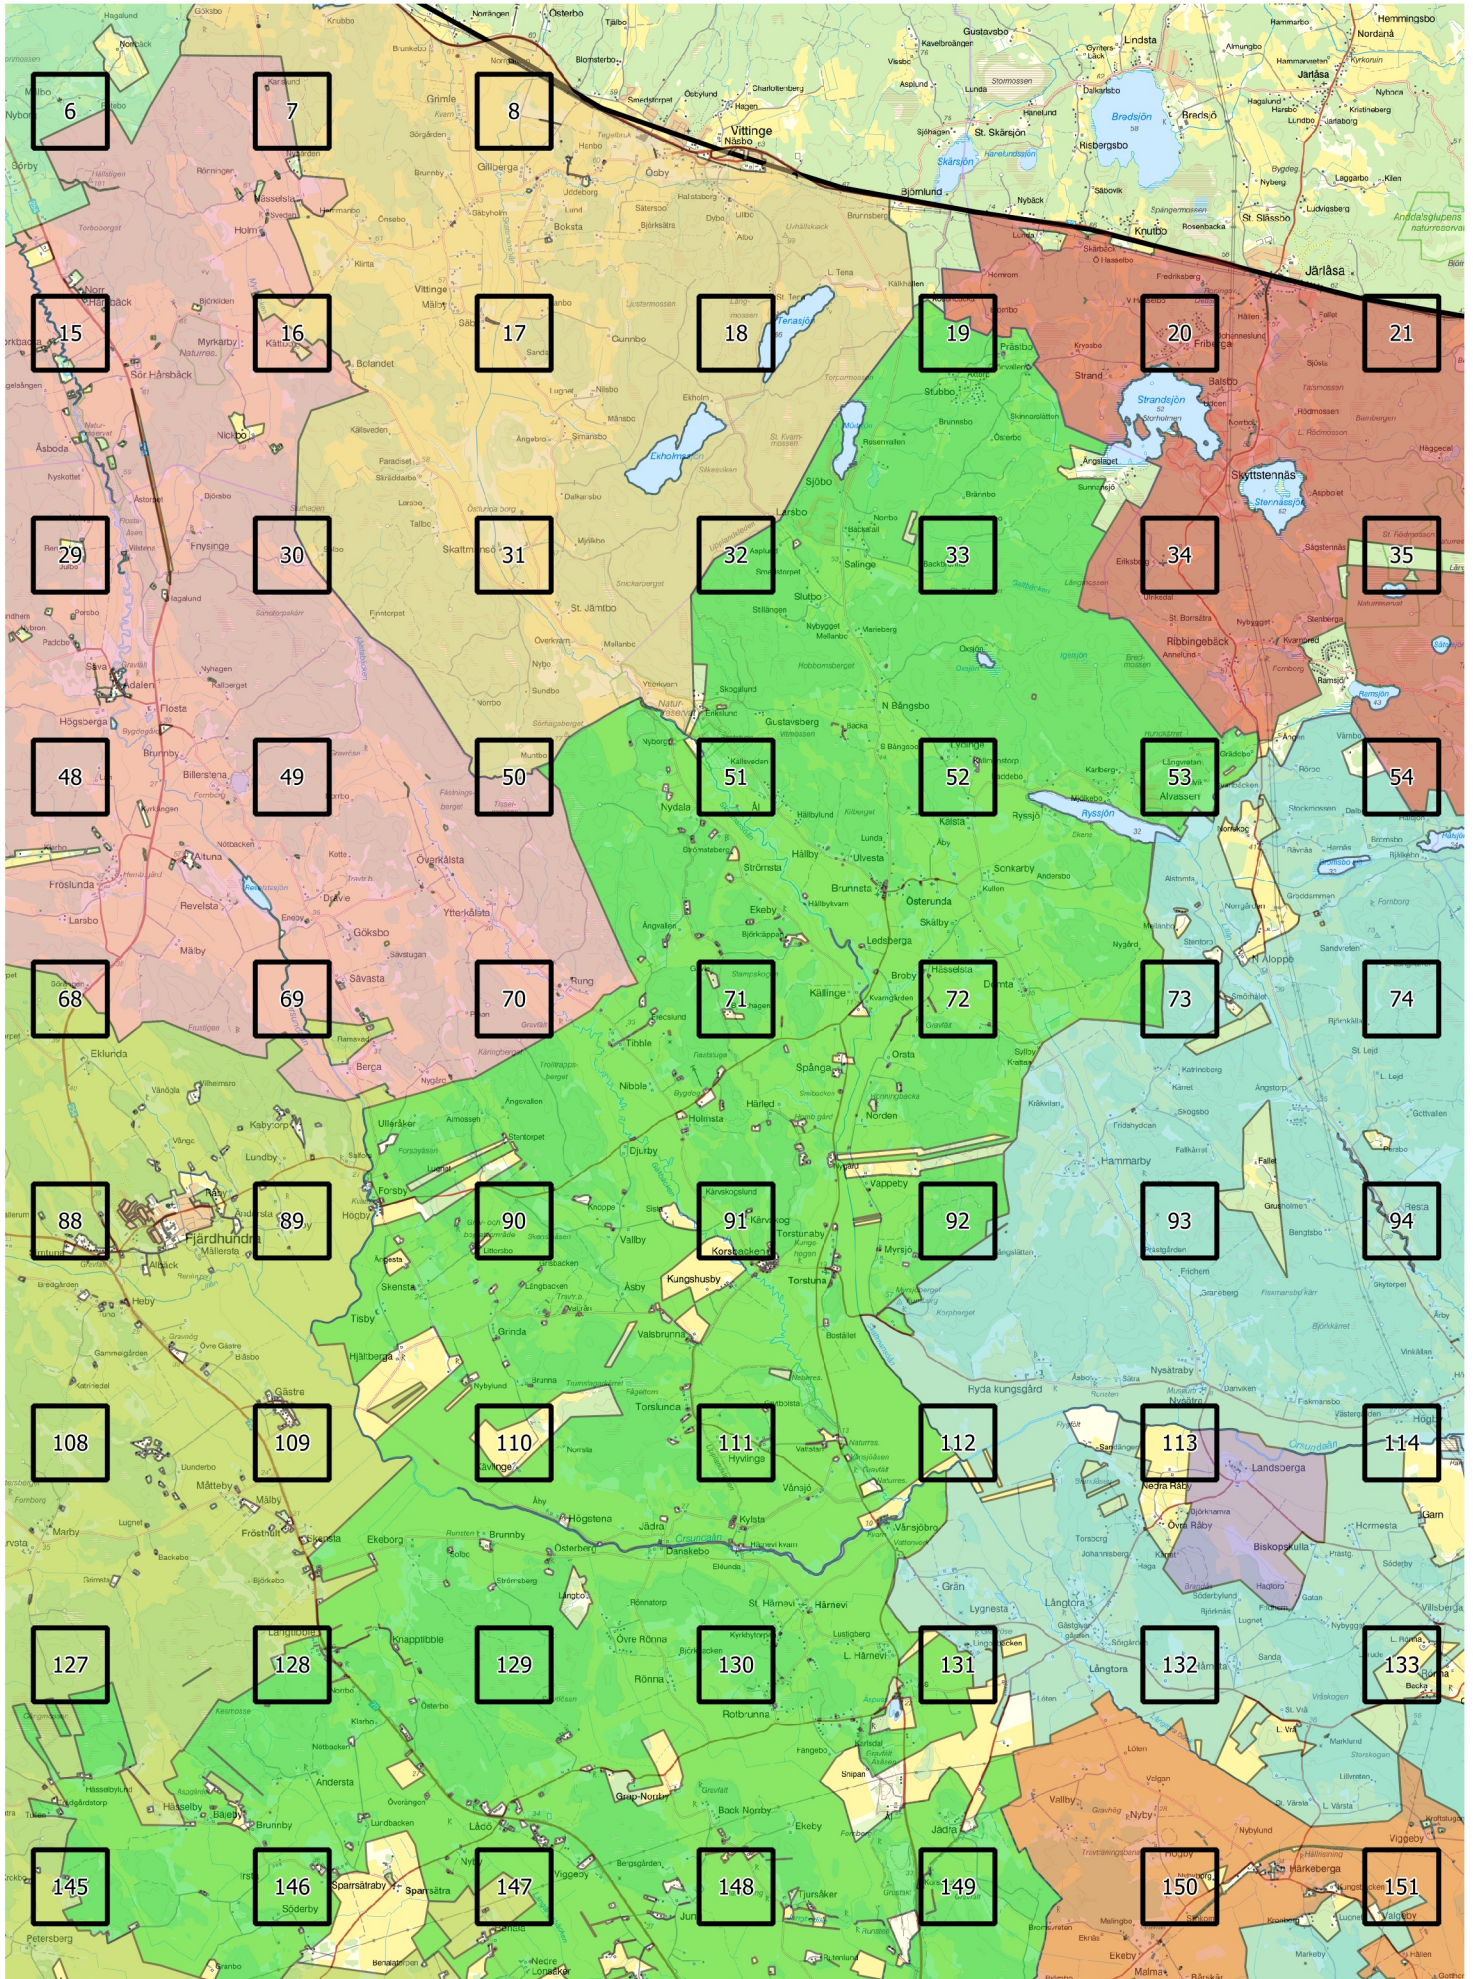

Spillningsinventering Fjärdhundra ÄFO

Koordinatsystem: SWEREF 99TM