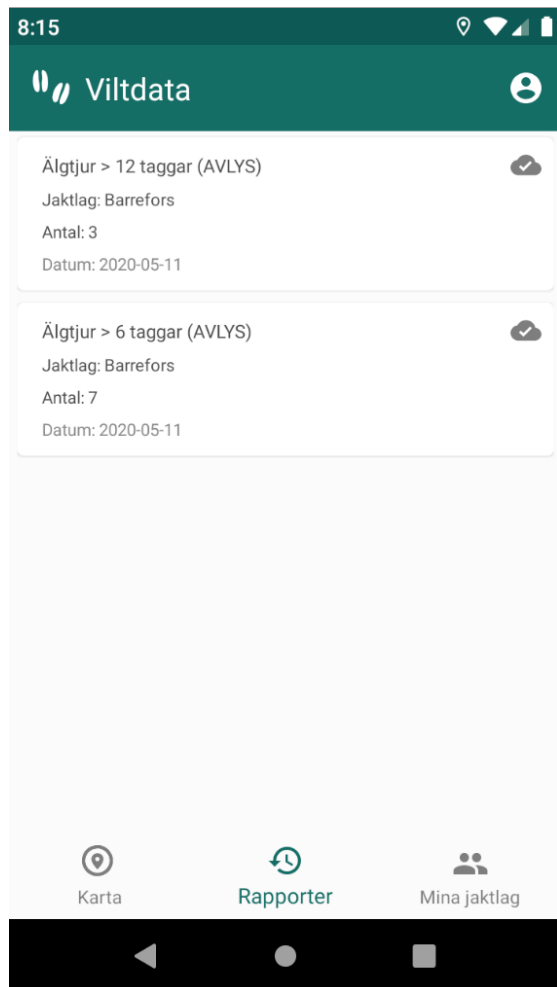

I fliken "Rapporter" kommer registreringar för avlysningsjakt vara markerade med (AVLYS) för att lättare identifiera vilka rapporter som hör till avlysningsjakt.