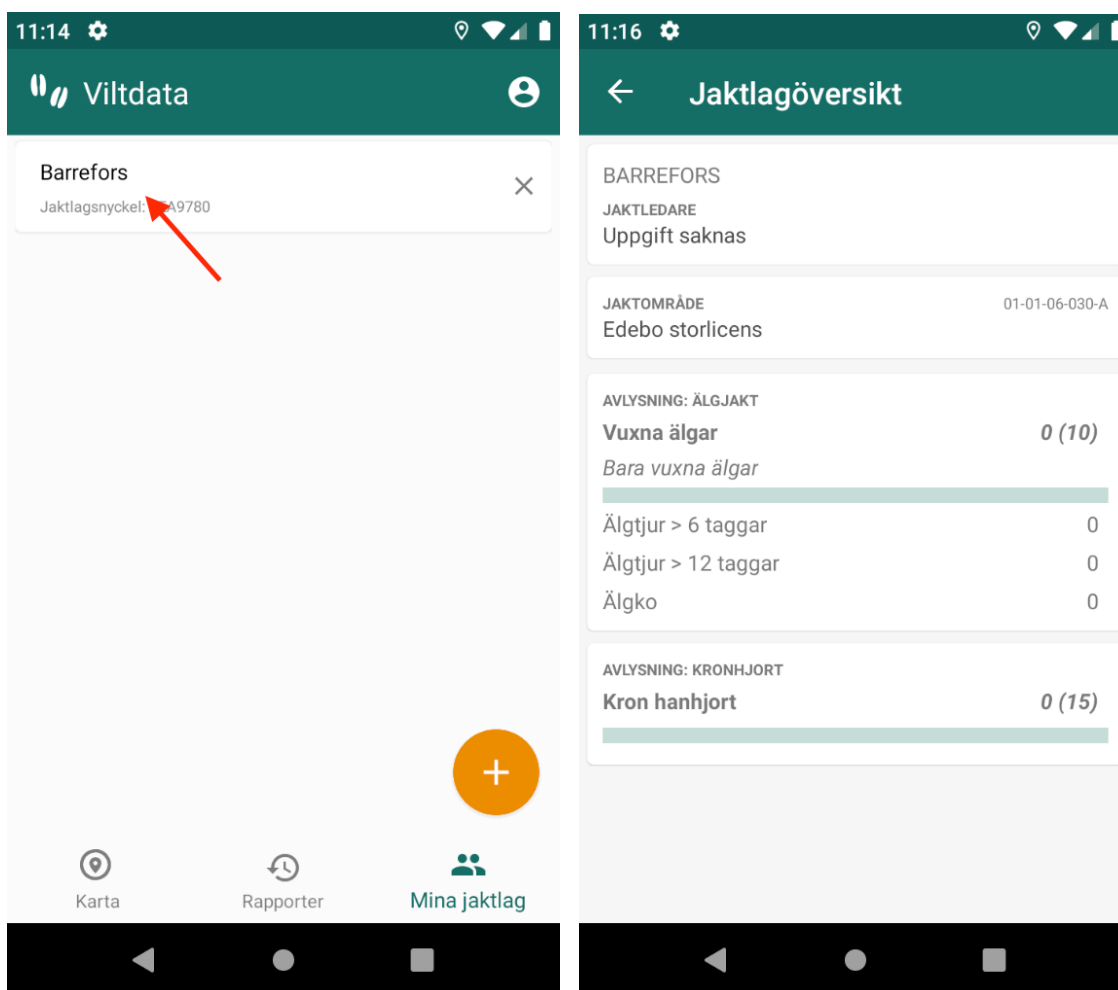

## Välja typ av karta

Klick på symbolen för kartlager för att växla mellan satellit och vanlig karta.

## Avlysningsjakt

Avlysningsjakt aktiveras automatiskt för de jaktlag som finns inlagda i telefon. För att se status på ditt jaktlag, gå till fliken "Mina jaktlag"

Tryck på det jaktlag du vill se.

Här visas alla tilldelningar i de avlysningsjakter som jaktlaget ingår i. Så fort någon har rapporterat in fällda djur kommer det synas här.