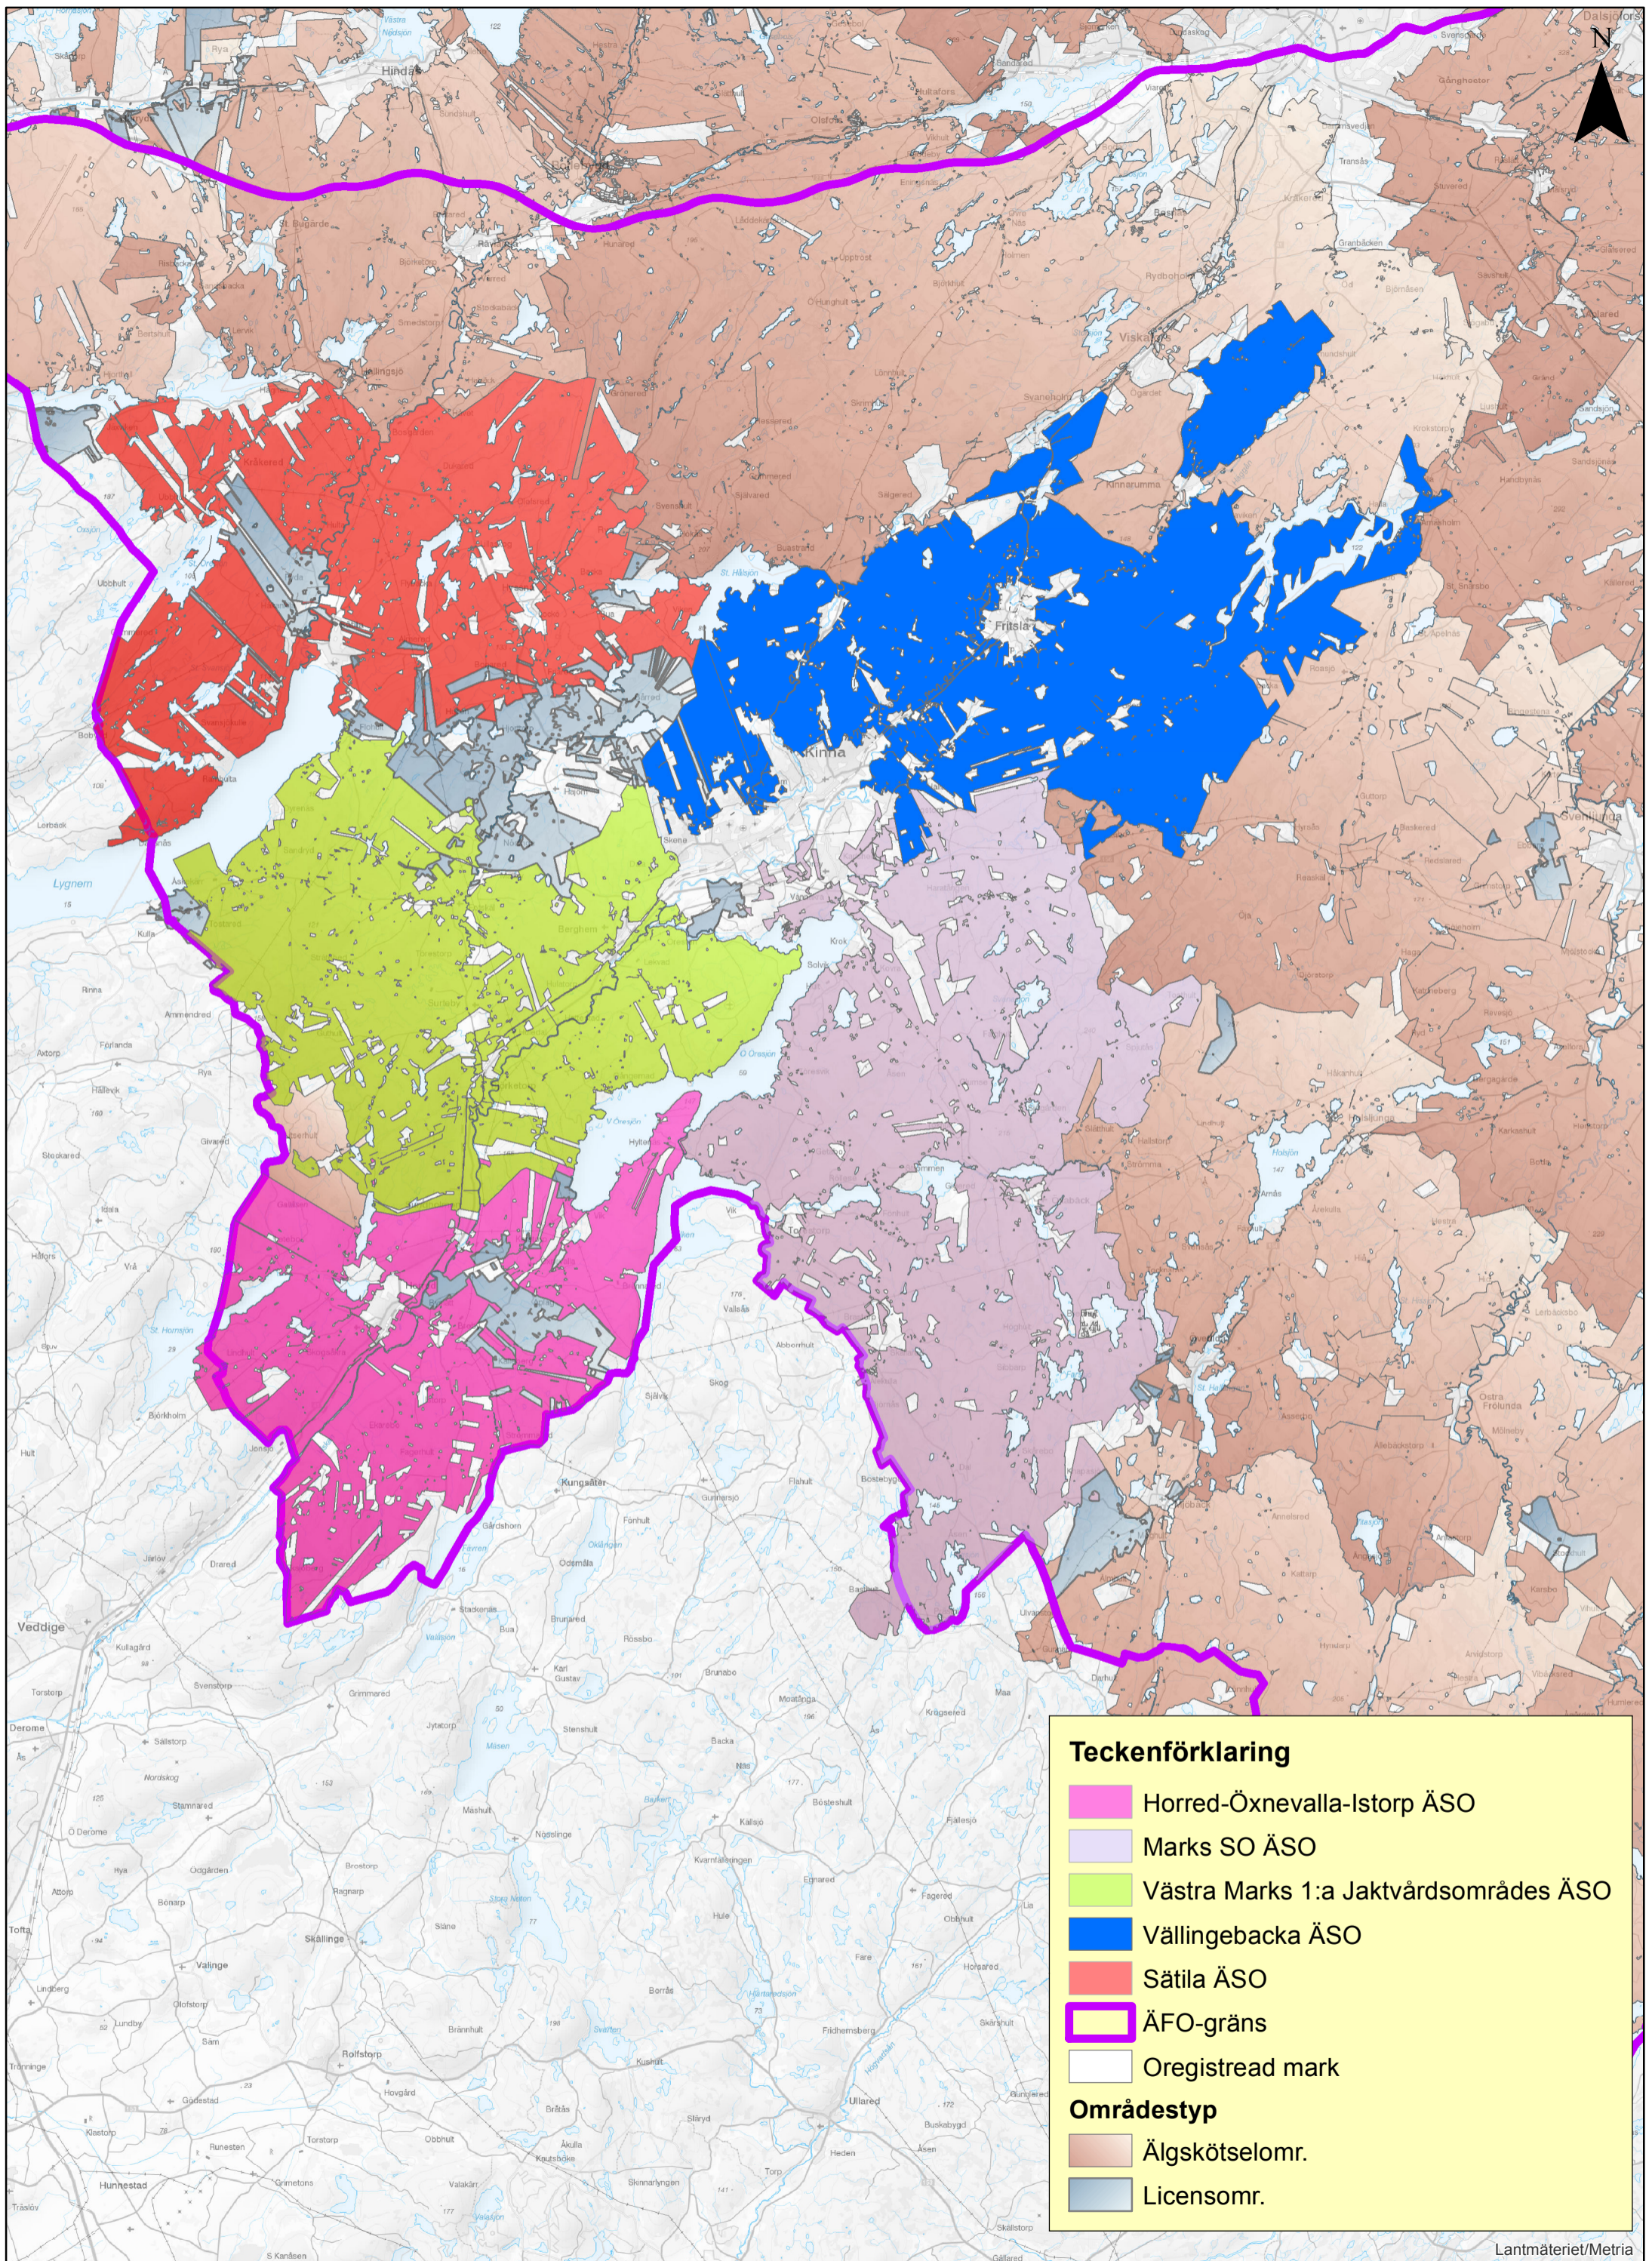

ÄSO i Mark

Teckenförklaring	
	Horred-Öxnevalle-Istorp ÄSO
	Marks SO ÄSO
	Västra Marks 1:a Jaktvårdsområdes ÄSO
	Vällingebacka ÄSO
	Sätilla ÄSO
	ÄFO-gräns
	Oregistread mark
Områdestyp	
	Älgskötselomr.
	Licensomr.

0 5 10 Km