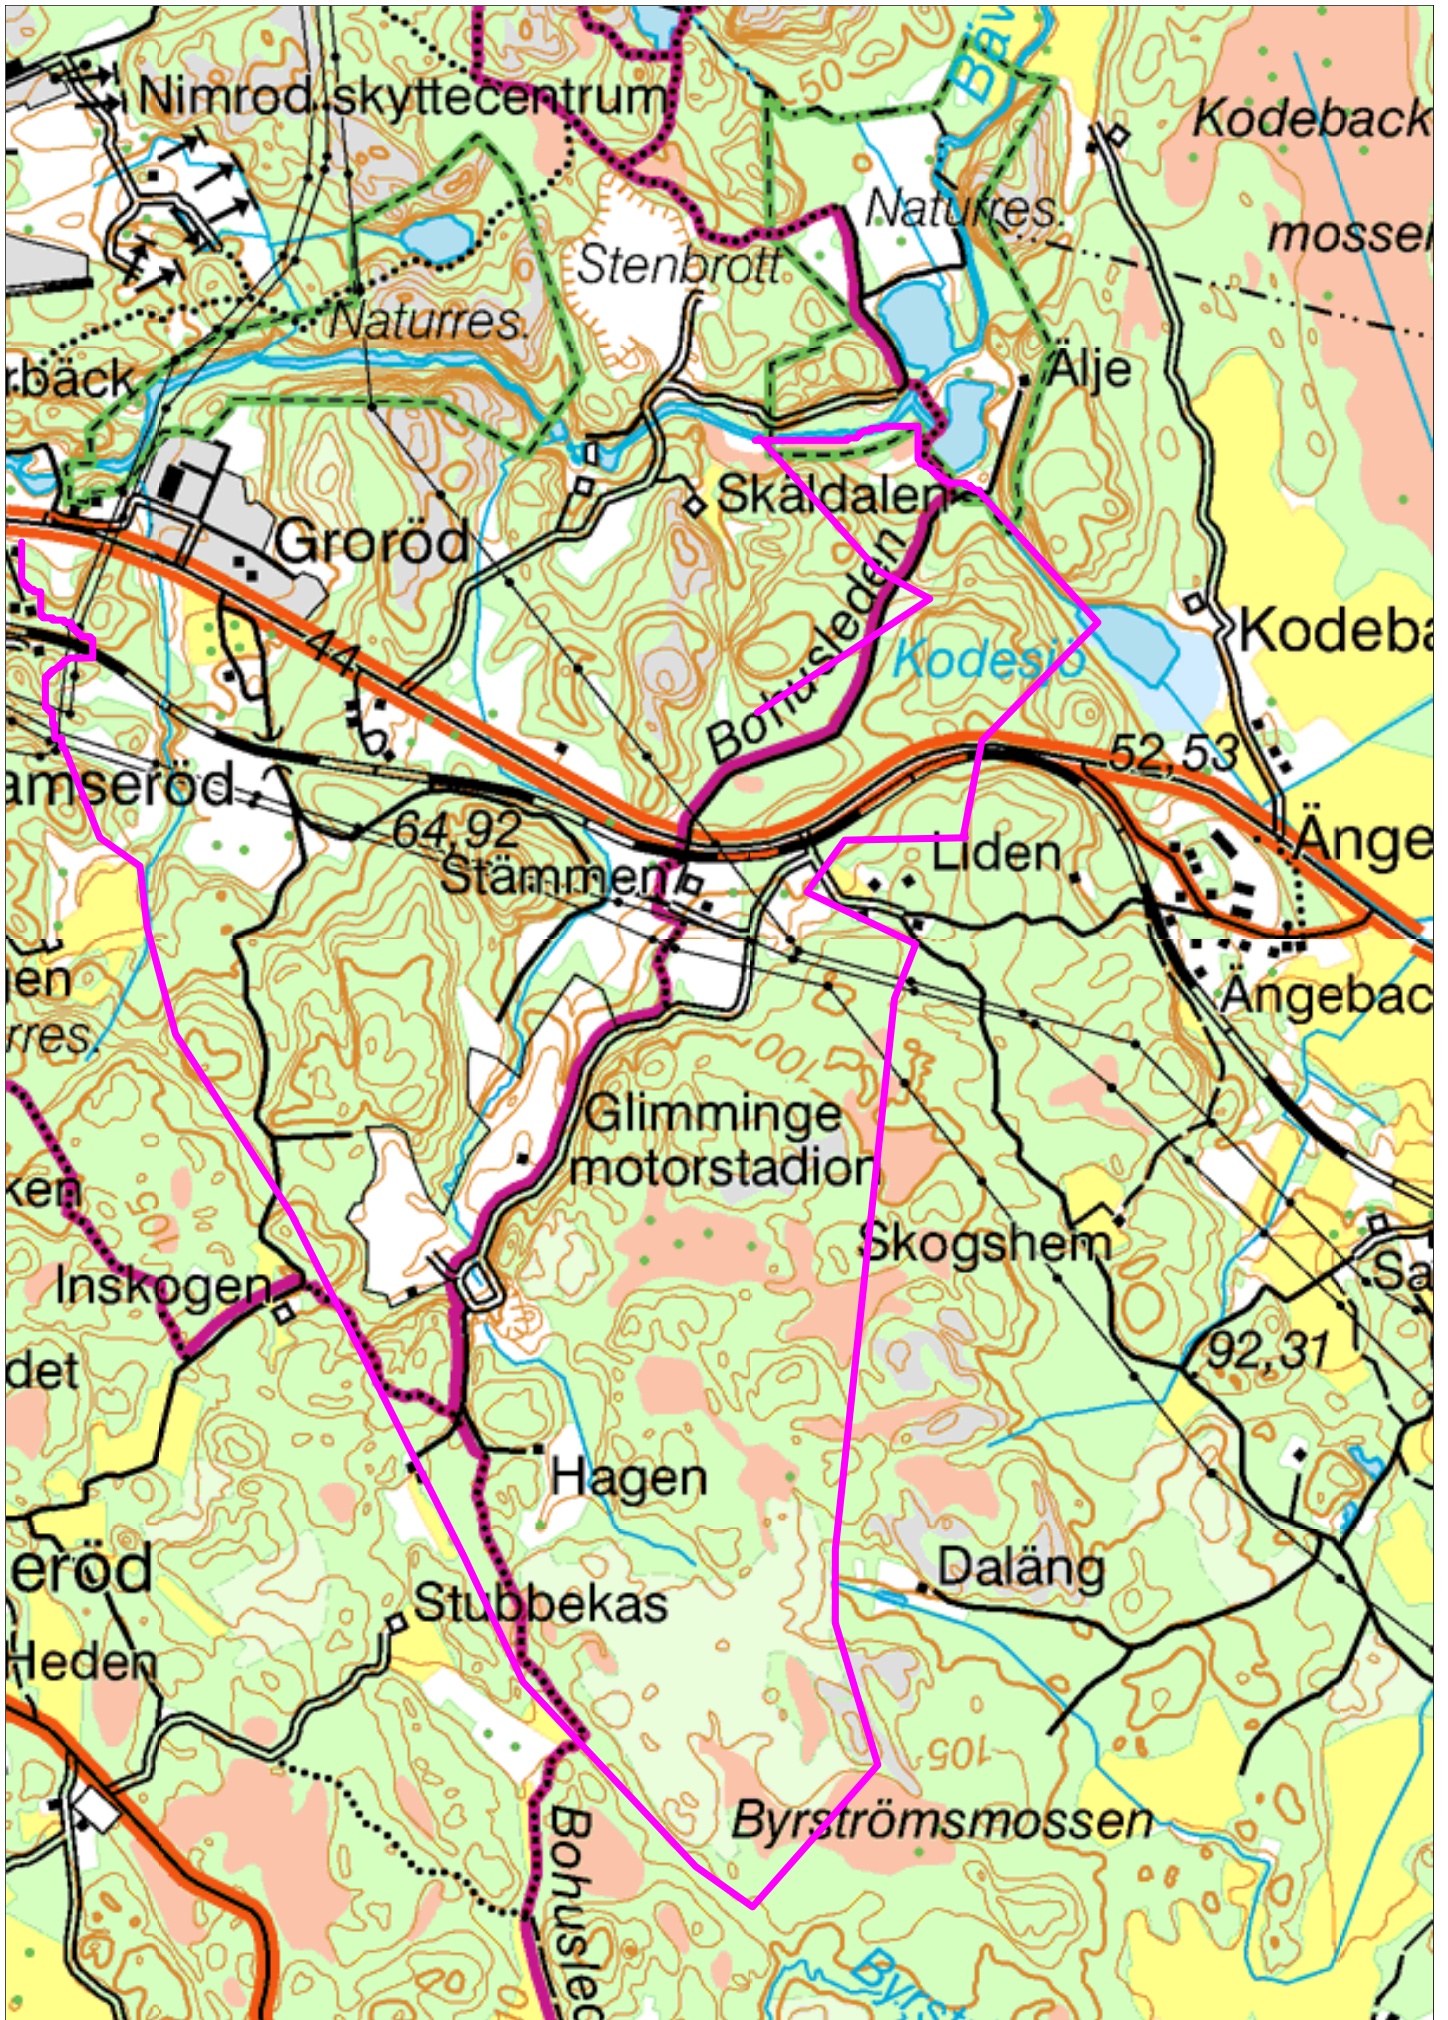

Glimmigen

Uddevalla, 2004

Skala 1:16000