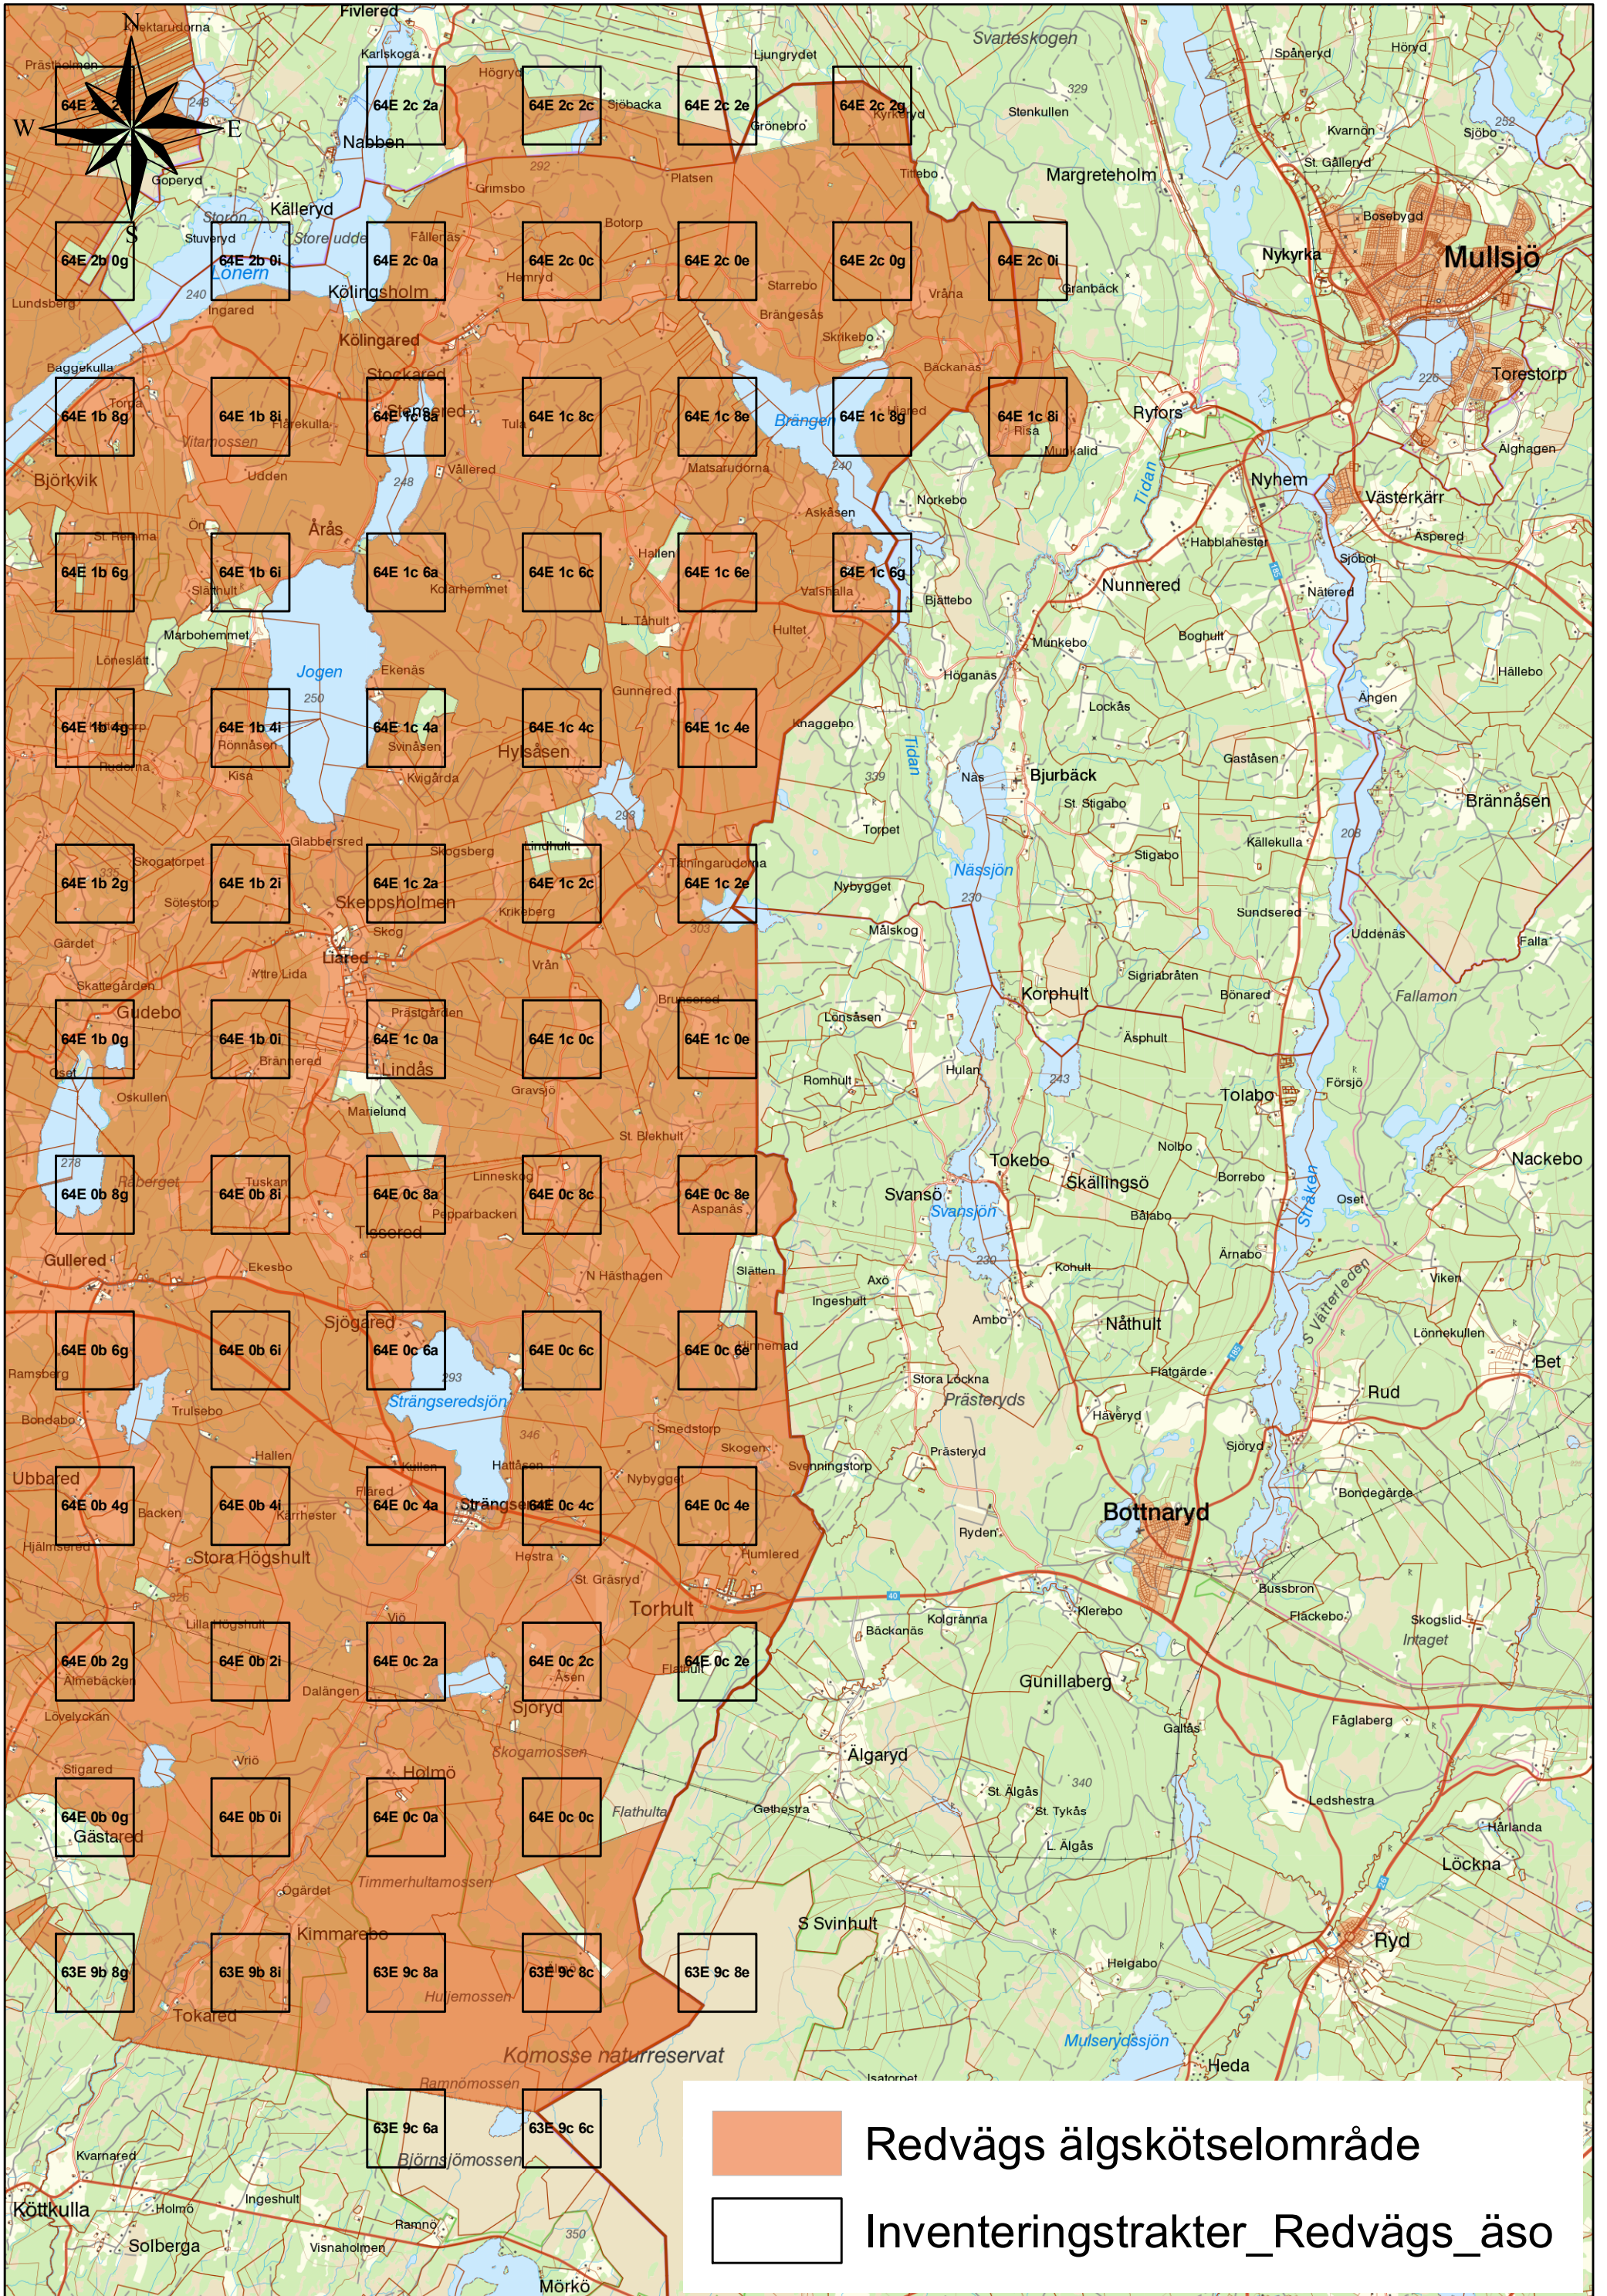

Översiktskarta spillningsområde Redvägs äso 2

0 1 450 2 900 5 800 Meters

1:75 000

Länsstyrelsen Västra Götaland

© Lantmäteriet