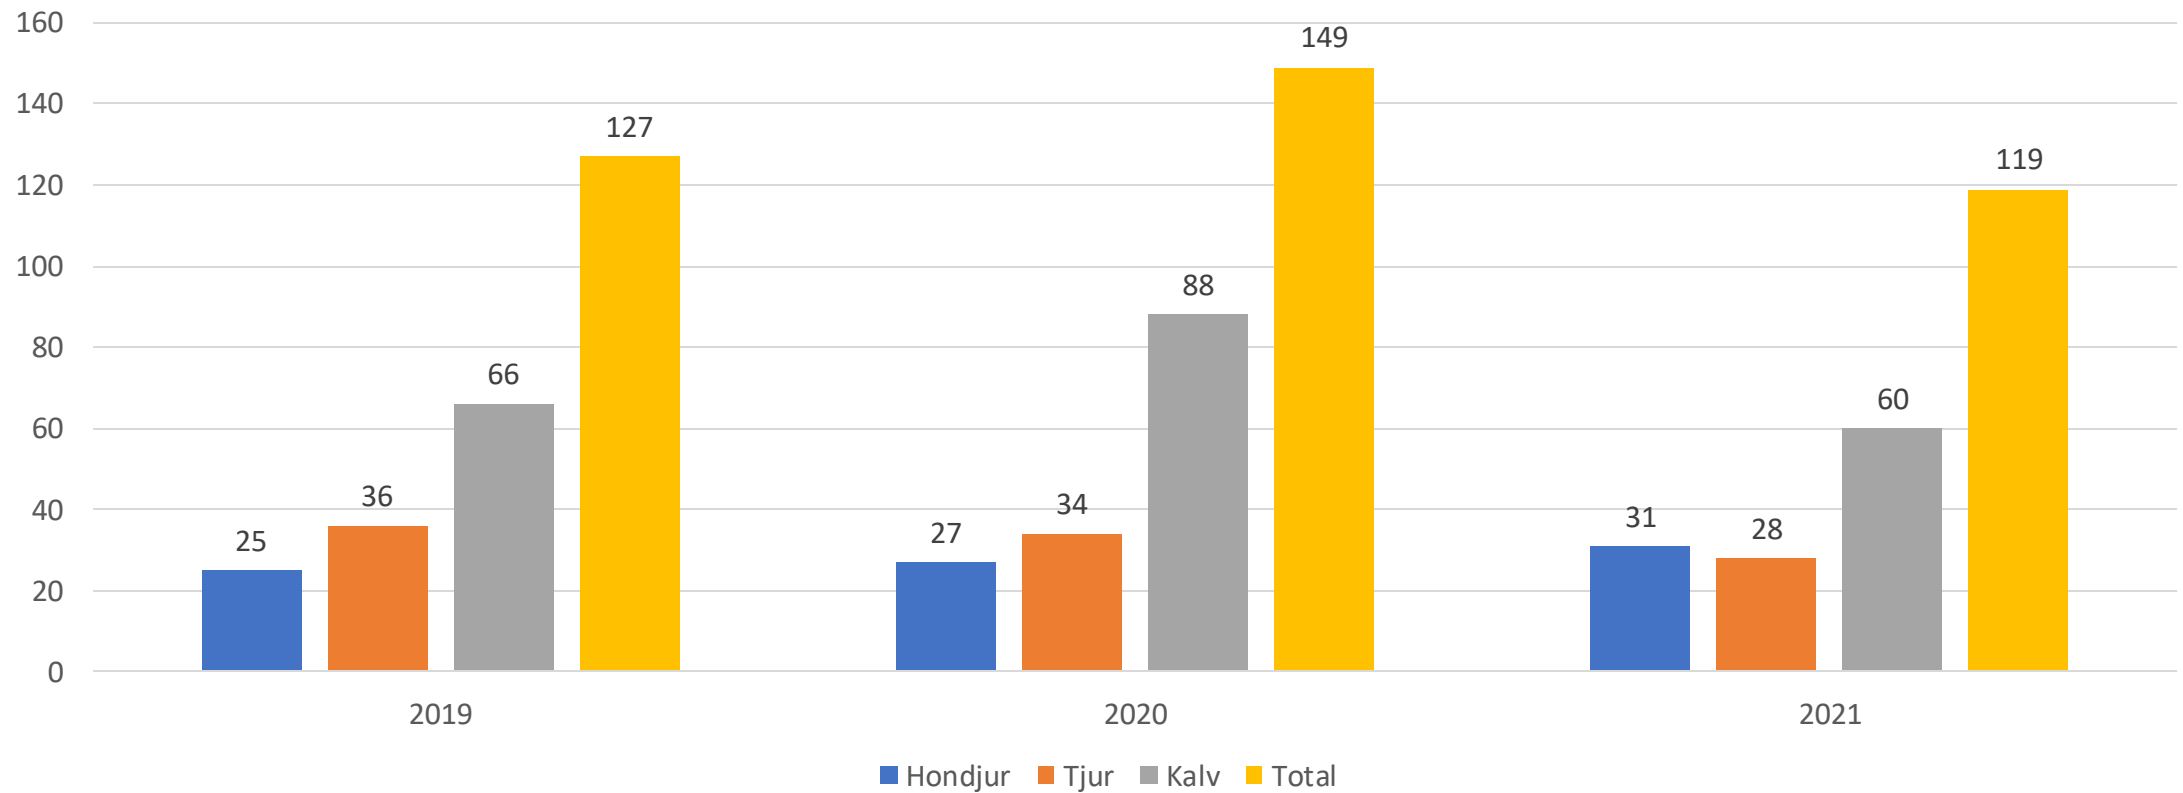

Statistik hela Redvägs ÄSO

Avskjutning