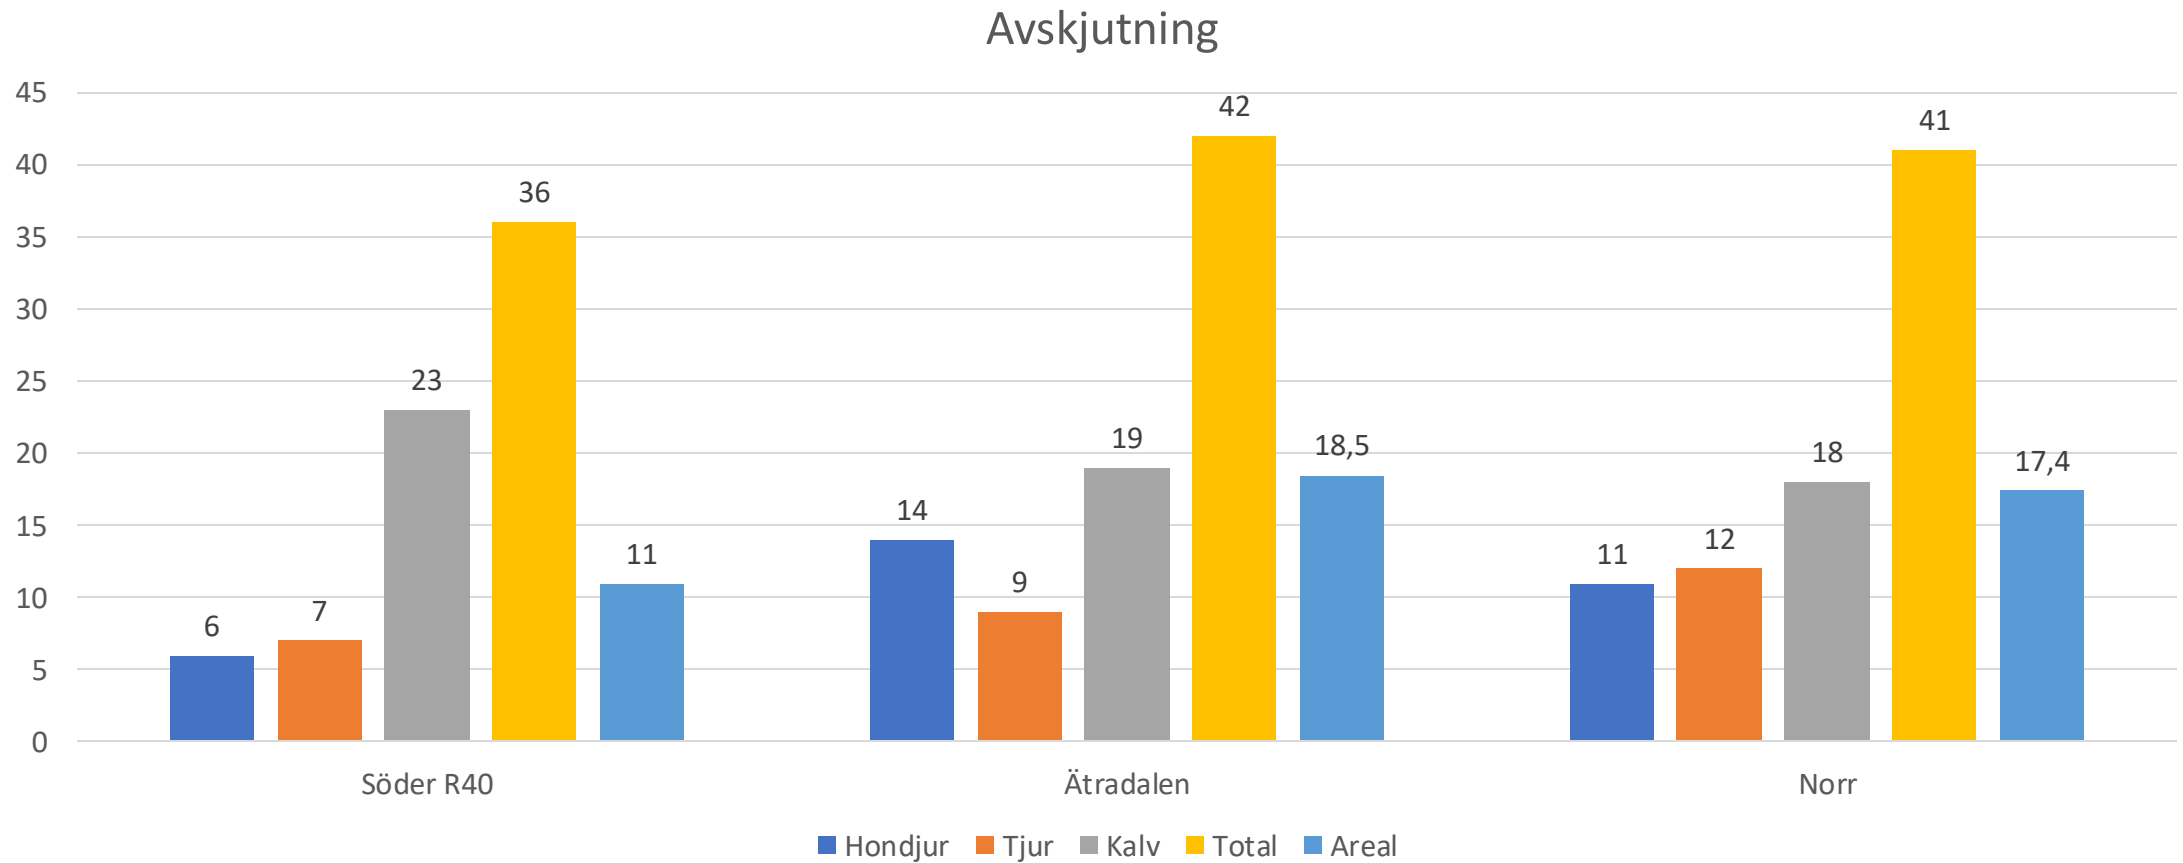

# Spillnings inventering hela Redvägs ÄSO

## Statistik per delområde för 2021-2022

De lag som är delade vid R40 är med på den sida de har störst areal.

Då inget del område når 5000 obs timmar eller 1200 inventerade pinnar blir det lite större osäkerhet i siffrorna.

# Avskjutning per område