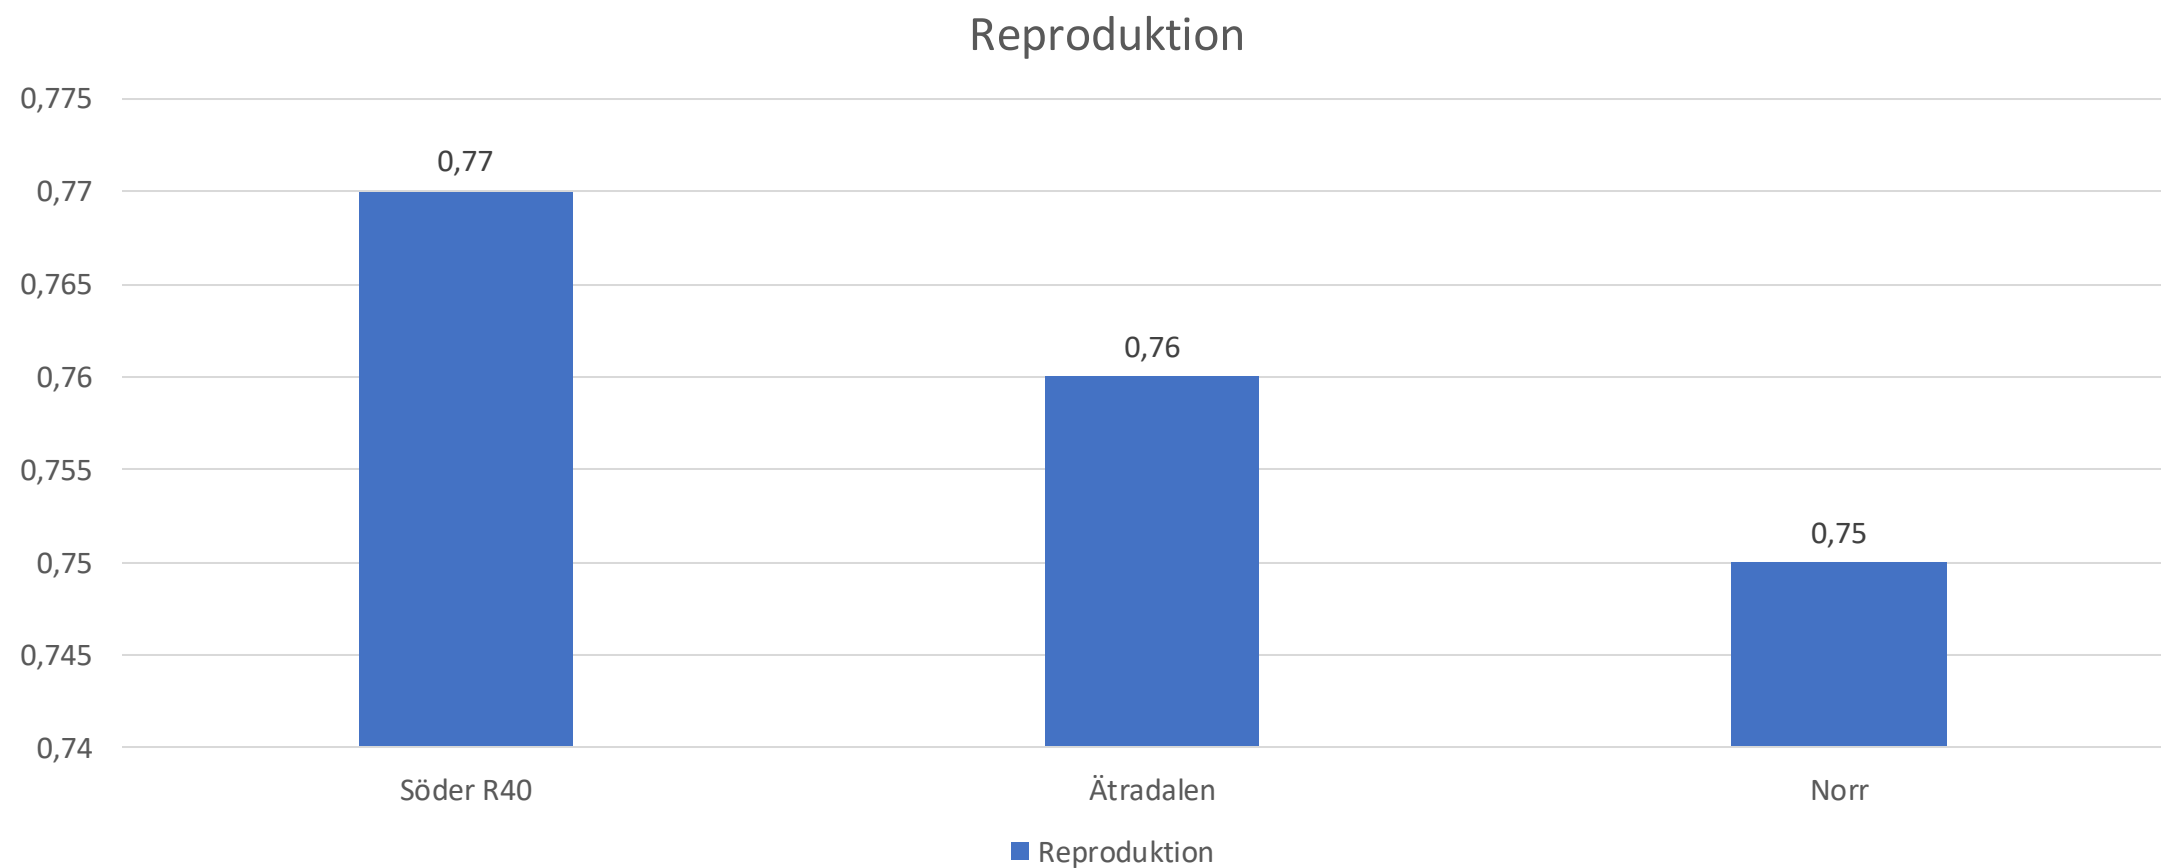

Reproduktion (Andel kalv per hondjur.)