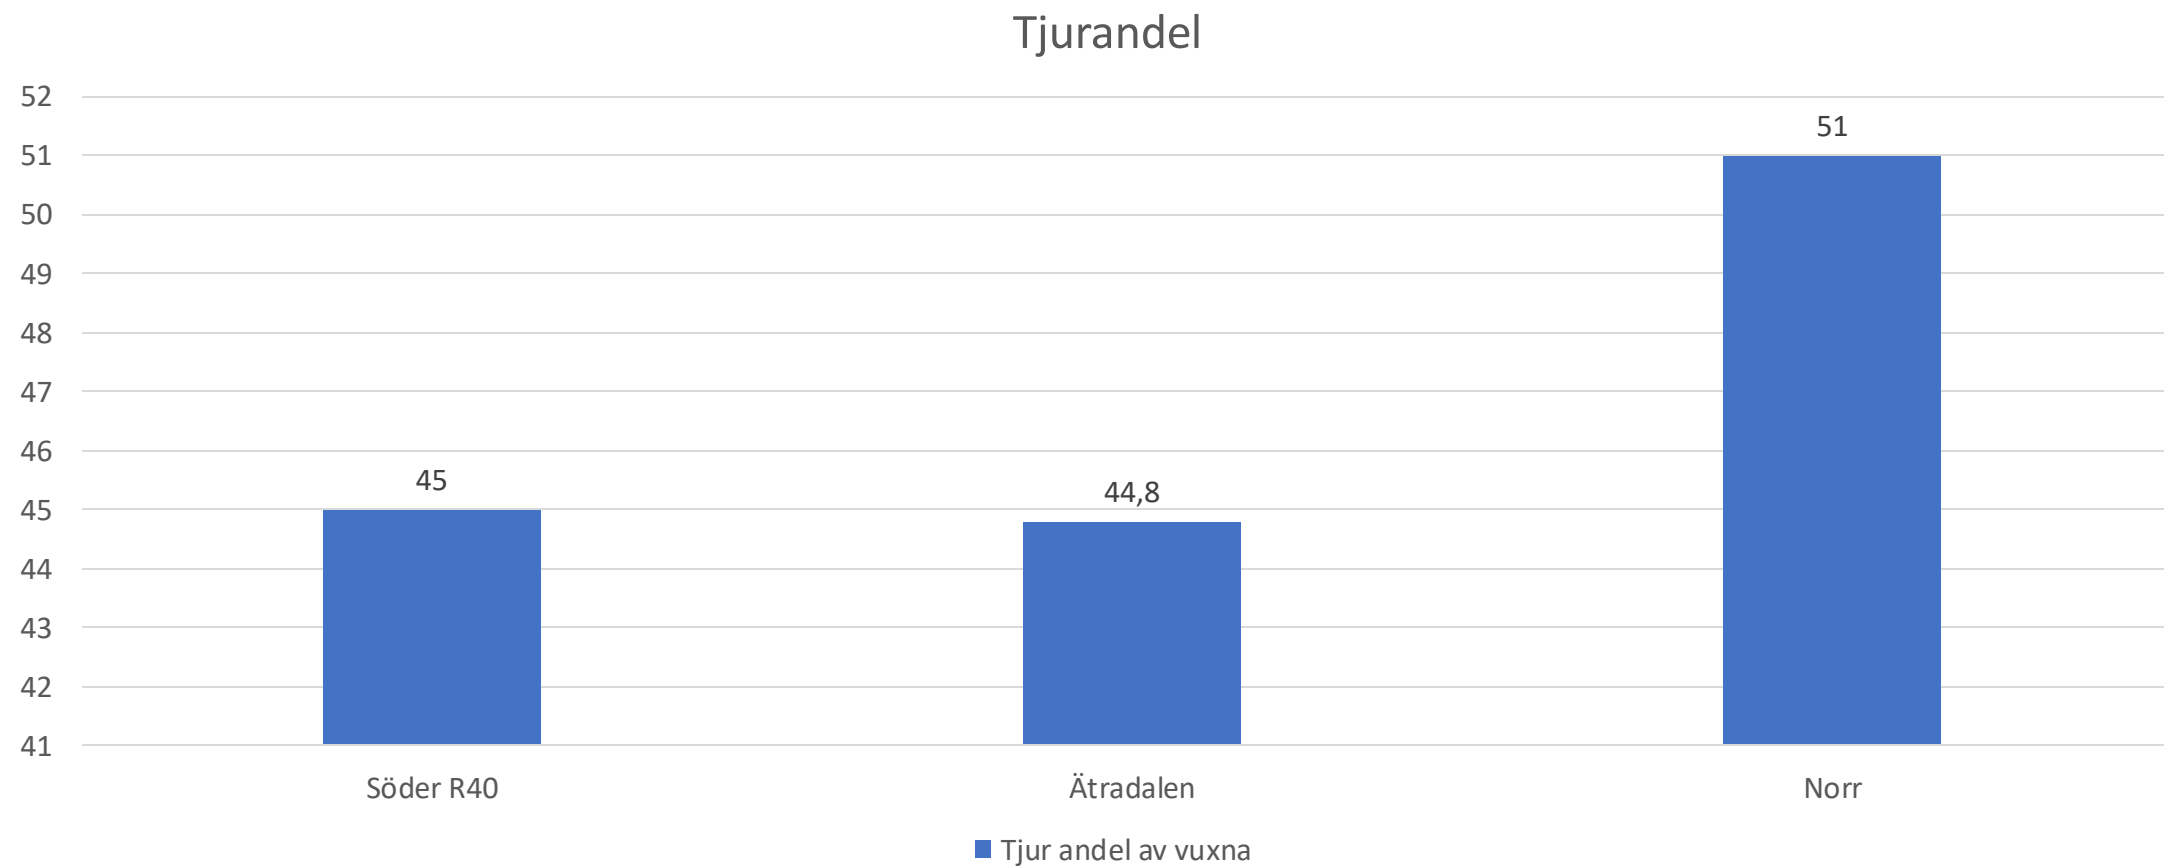

Tjurandel av vuxna i % per område