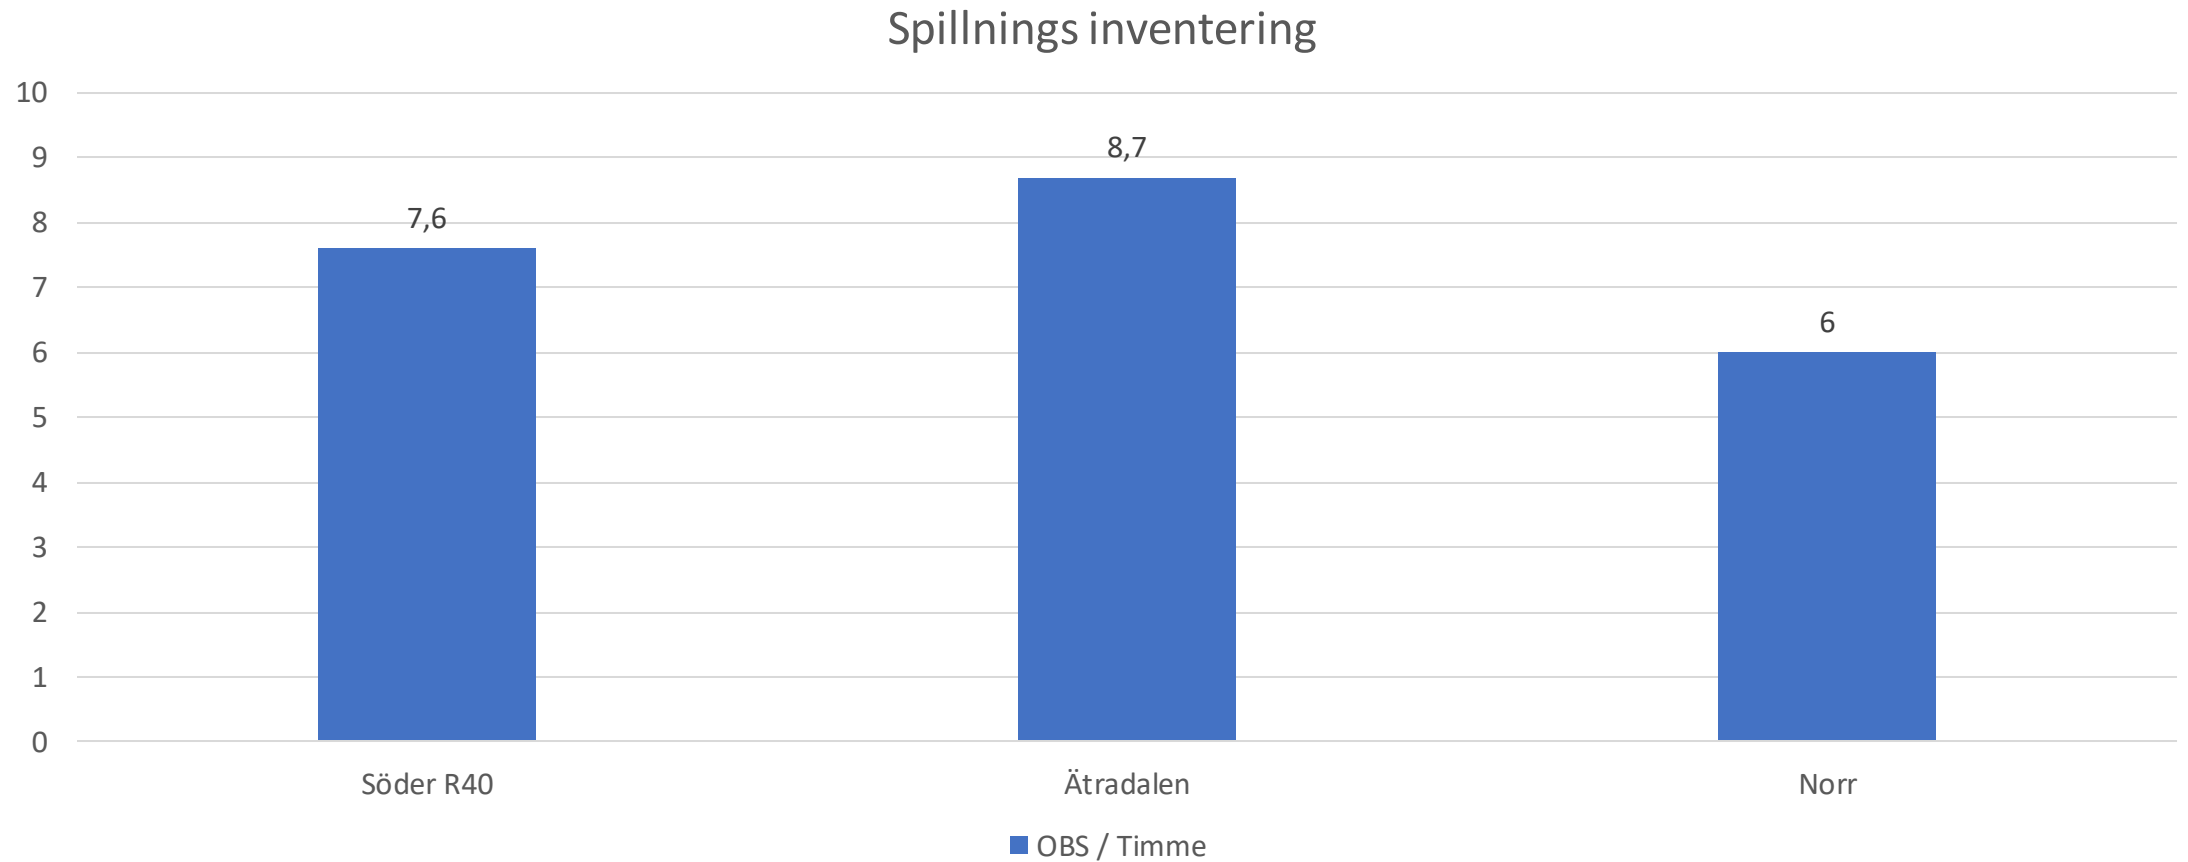

Spillnings inventering per område