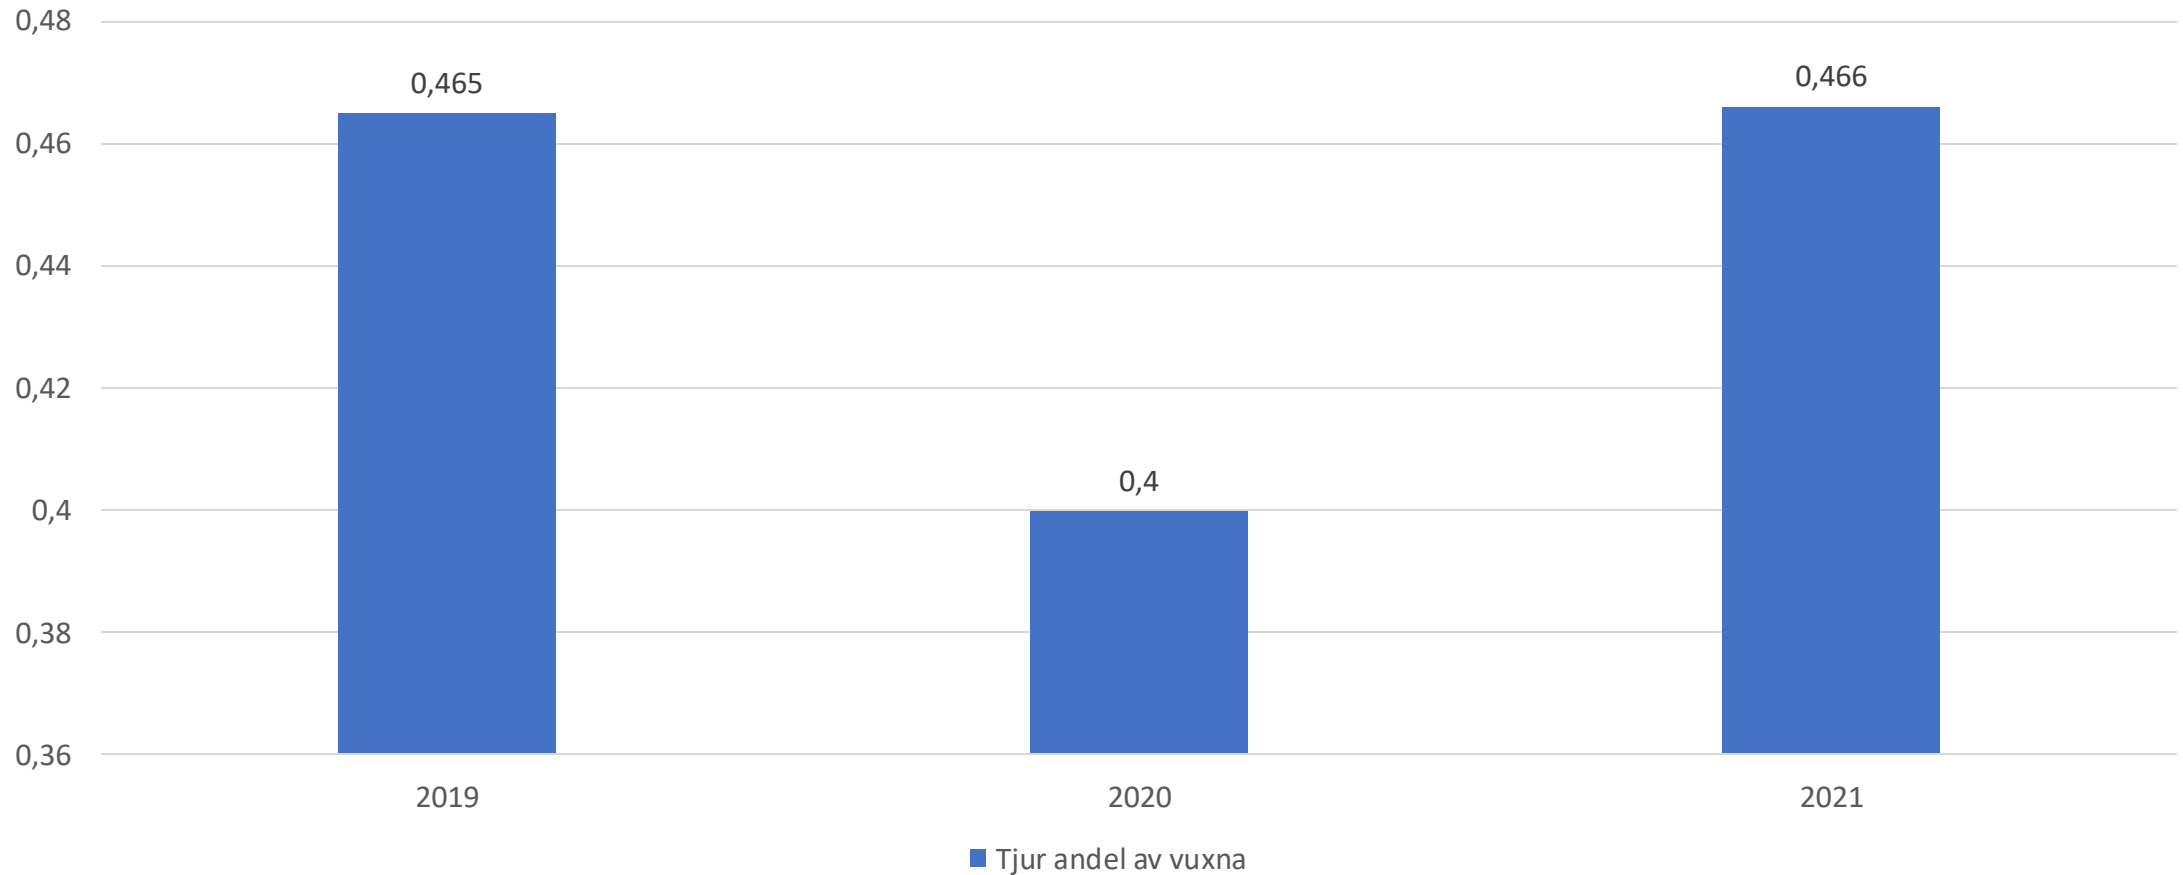

Andel tjur av vuxna hela Redvägs ÄSO