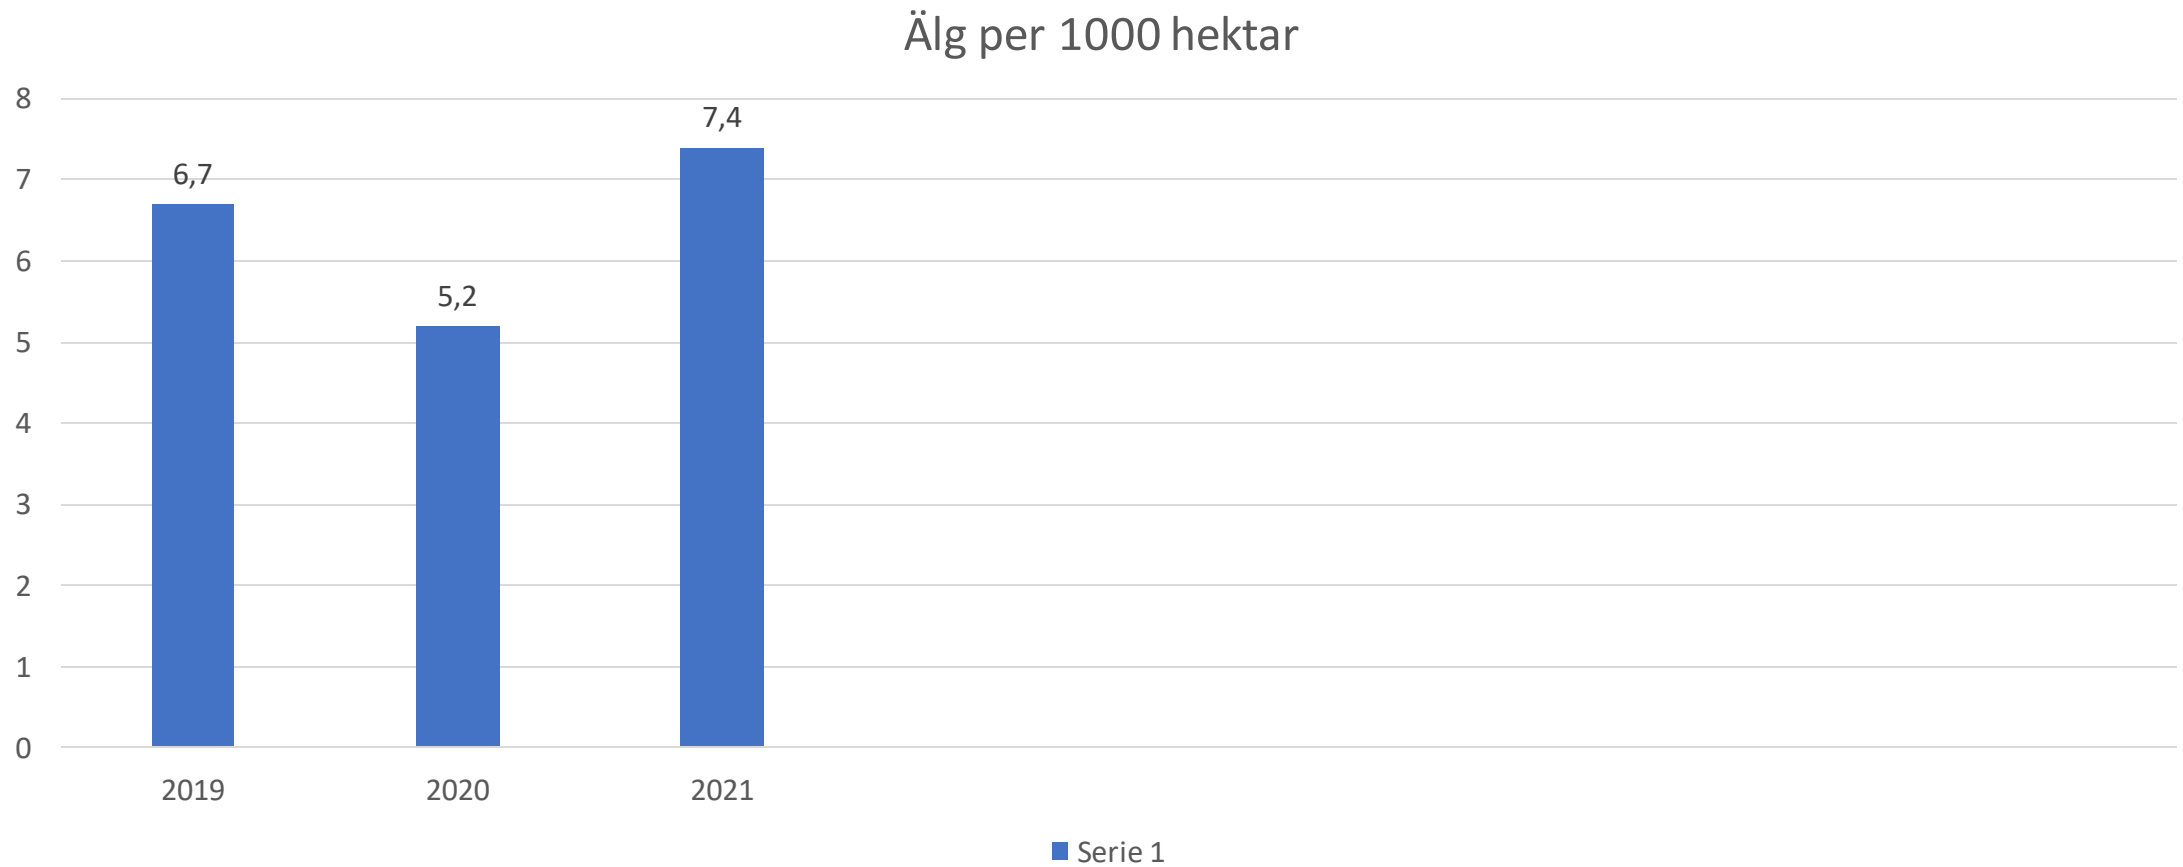

Spillnings inventering hela Redvägs ÄSO