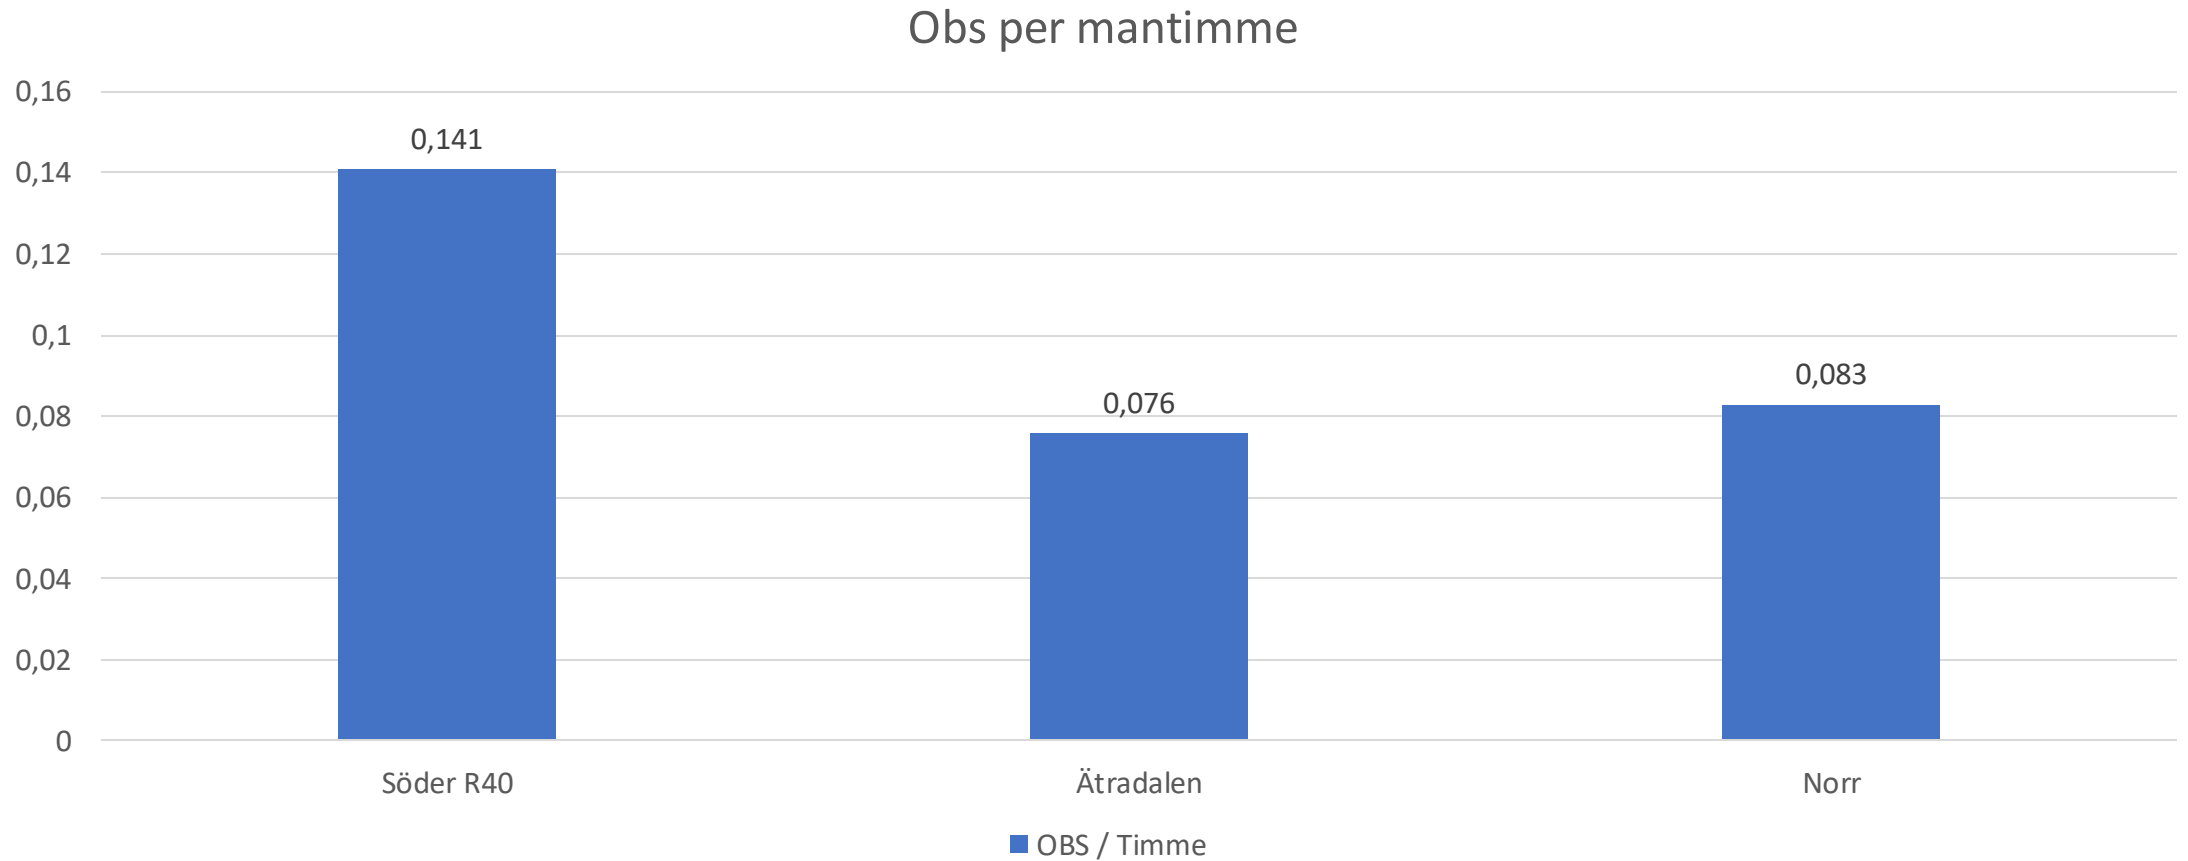

OBS per mantimme per område